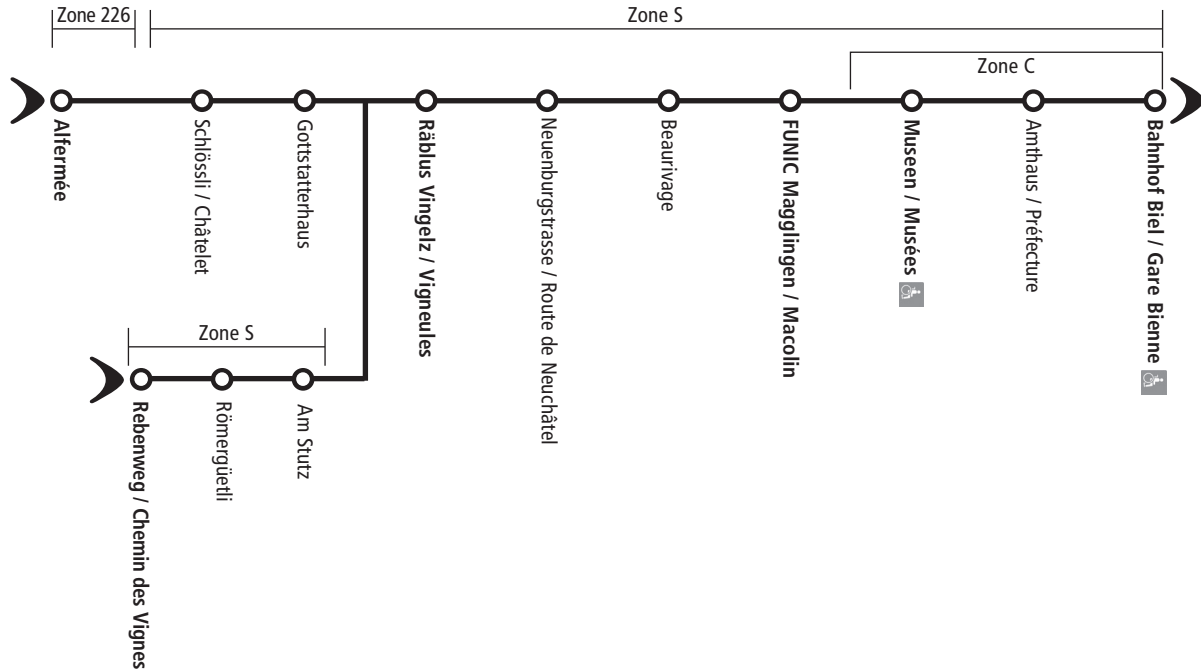

 Elektro-Rollstuhlgängige Haltestellen / Arrêts adaptés aux chaises roulantes électriques

Alfermée - Vingelz / Vigneules - Bahnhof / Gare

 Elektro-Rollstuhlgängige Haltestellen / Arrêts adaptés aux chaises roulantes électriques