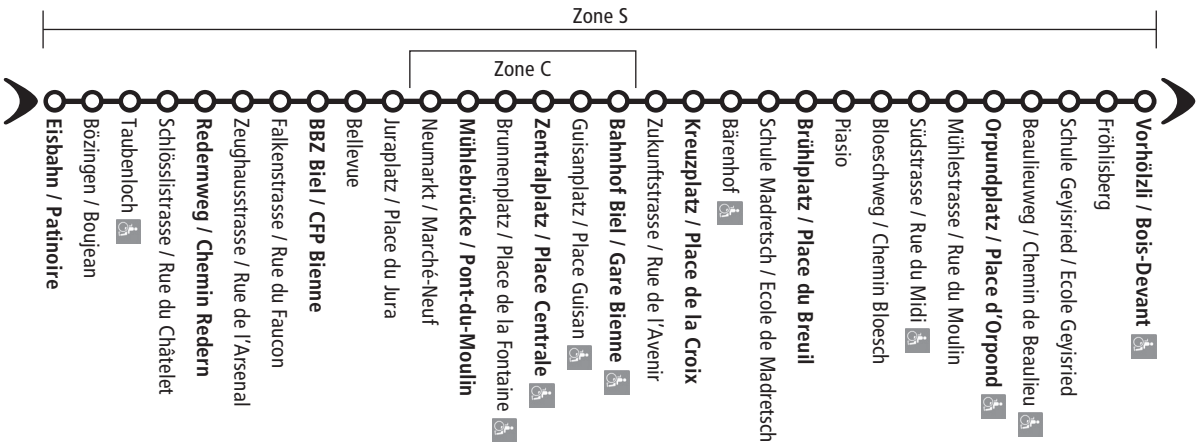

Elektro-Rollstuhlgängige Haltestellen / Arrêts adaptés aux chaises roulantes électriques