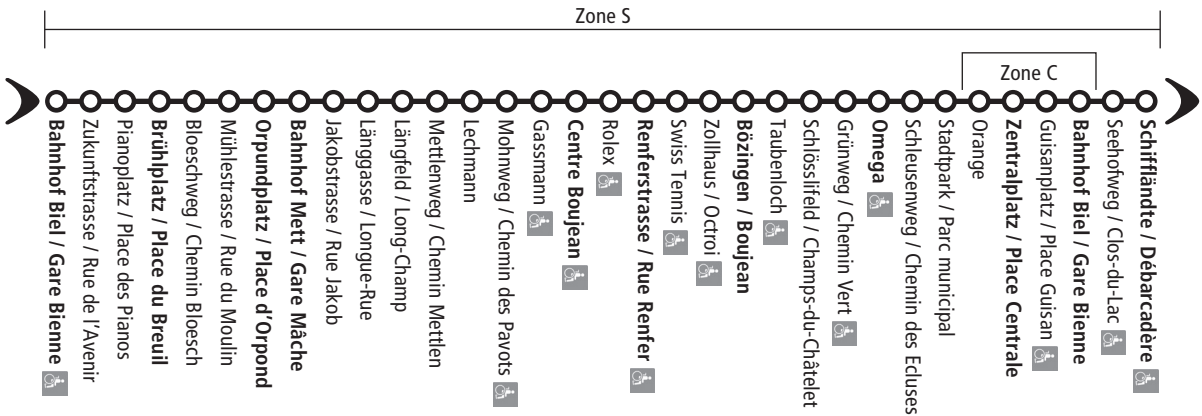

(Bahnhof/Gare-) Industrie - Bahnhof/Gare - Schiffländte / Débarcadère **2**

Elektro-Rollstuhlgängige Haltestellen / Arrêts adaptés aux chaises roulantes électriques