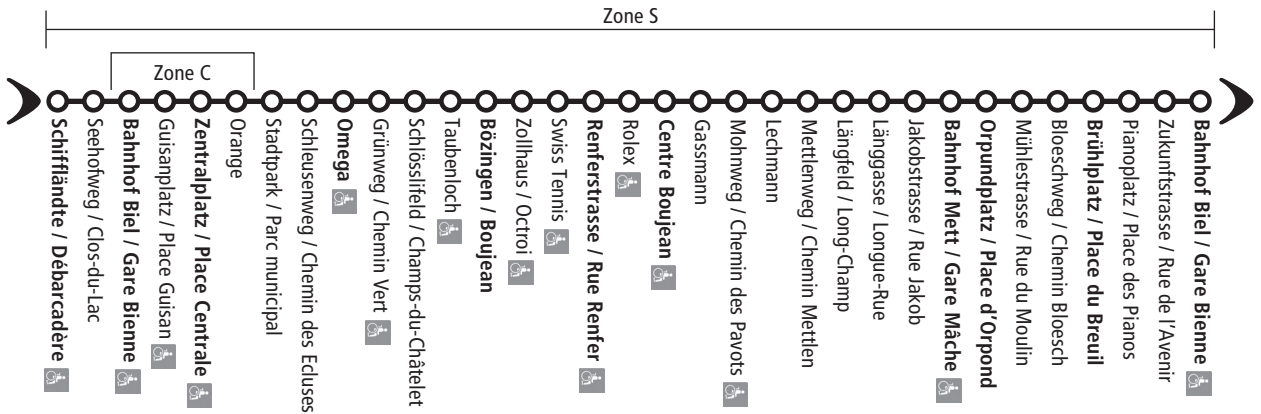

Schiffländte / Débarcadère - Bahnhof / Gare - Industrie (-Bahnhof / Gare) **2**

 Elektro-Rollstuhlgingige Haltestellen / Arrêts adaptés aux chaises roulantes électriques

Montag - Freitag / Lundi - Vendredi

Schiffländte / Débarcadère	-	-	-	-	6:49	7:09	7:29	weiter	:49	:09	:29	14:49
Bahnhof Biel / Gare Bienne	4:40	5:54	6:14	6:34	6:52	7:12	7:32	alle 20	:52	:12	:32	14:52
Zentralplatz / Place Centrale	4:41	5:56	6:16	6:36	6:54	7:14	7:34	Minuten	:54	:14	:34	14:54
Omega	4:44	5:59	6:19	6:39	6:58	7:18	7:38		:58	:18	:38	14:58
Bözingen / Boujean	4:47	6:03	6:23	6:43	7:02	7:22	7:42		:02	:22	:42	15:02
Renferstrasse / Rue Renfer	4:50	6:05	6:25	6:45	7:05	7:25	7:45		:05	:25	:45	15:05
Centre Boujean	4:51	6:07	6:27	6:47	7:08	7:28	7:48	et	:08	:28	:48	15:08
Bahnhof Mett / Gare Mâche	4:57	6:12	6:32	6:52	7:14	7:34	7:54	ensuite	:14	:34	:54	15:14
Orpundplatz / Place d'Orpond	4:58	6:13	6:33	6:53	7:17	7:37	7:57	toutes	:17	:37	:57	15:17
Brühlplatz / Place du Breuil	-	6:17	6:37	6:57	7:21	7:41	-	les 20	-	-	-	-
Bahnhof Biel / Gare Bienne	-	6:20	6:40	7:00	7:24	7:44	-	minutes	-	-	-	-

Sonntag / Dimanche

Schiffländte / Débarcadère	9:31	10:01	10:31	weiter	:01	:31		18:01	18:31				
Bahnhof Biel / Gare Bienne	9:34	10:04	10:34	alle 30	:04	:34		18:04	18:34				
Zentralplatz / Place Centrale	9:36	10:06	10:36	Minuten	:06	:36		18:06	18:36				
Omega	9:39	10:09	10:39		:09	:39		18:09	18:39				
Bözingen / Boujean	9:43	10:13	10:43		:13	:43		18:13	18:43				
Renferstrasse / Rue Renfer	-	-	-		-	-		-	-				
Centre Boujean	-	-	-	et	-	-		-	-				
Bahnhof Mett / Gare Mâche	-	-	-	ensuite	-	-		-	-				
Orpundplatz / Place d'Orpond	-	-	-	toutes	-	-		-	-				
Brühlplatz / Place du Breuil	-	-	-	les 30	-	-		-	-				
Bahnhof Biel / Gare Bienne	-	-	-	minutes	-	-		-	-				