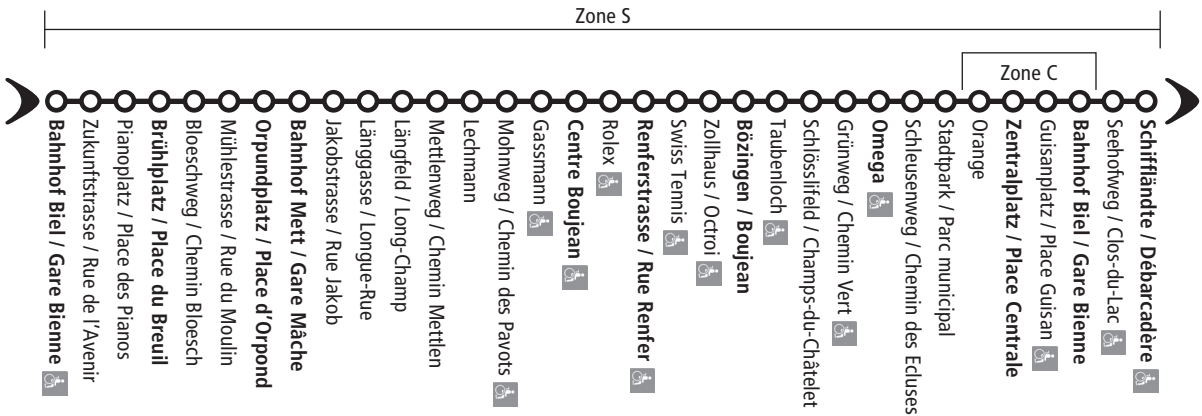

# Schiffländte / Débarcadère - Bahnhof / Gare - Industrie (-Bahnhof / Gare) **2**

 Elektro-Rollstuhl-gängige Haltestellen / Arrêts adaptés aux chaises roulantes électriques

# (Bahnhof/Gare-) Industrie - Bahnhof/Gare - Schiffländte / Débarcadère **2**

Elektro-Rollstuhlgängige Haltestellen / Arrêts adaptés aux chaises roulantes électriques