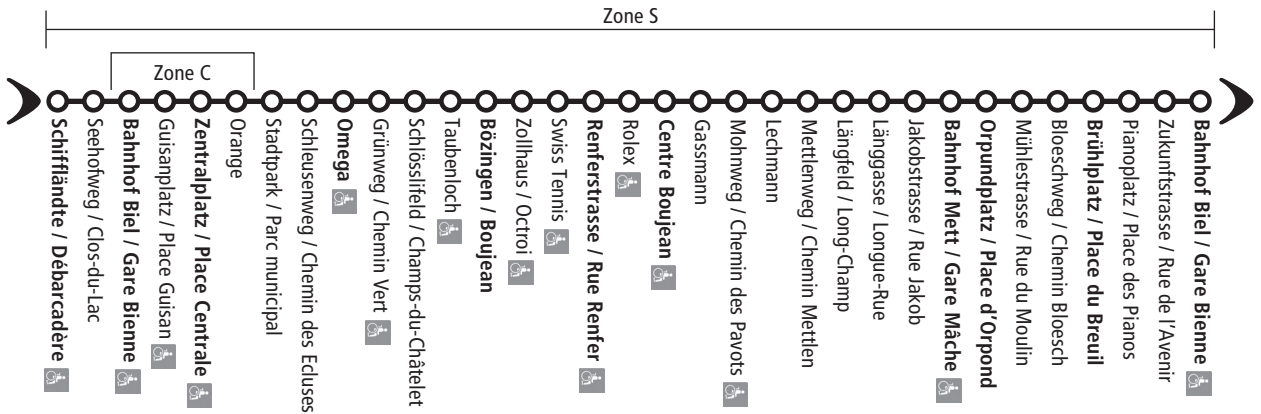

# Schiffländte / Débarcadère - Bahnhof / Gare - Industrie (-Bahnhof / Gare) **2**

 Elektro-Rollstuhl-gängige Haltestellen / Arrêts adaptés aux chaises roulantes électriques

# (Bahnhof/Gare-) Industrie - Bahnhof/Gare - Schiffländte / Débarcadère **2**

Elektro-Rollstuhlgängige Haltestellen / Arrêts adaptés aux chaises roulantes électriques