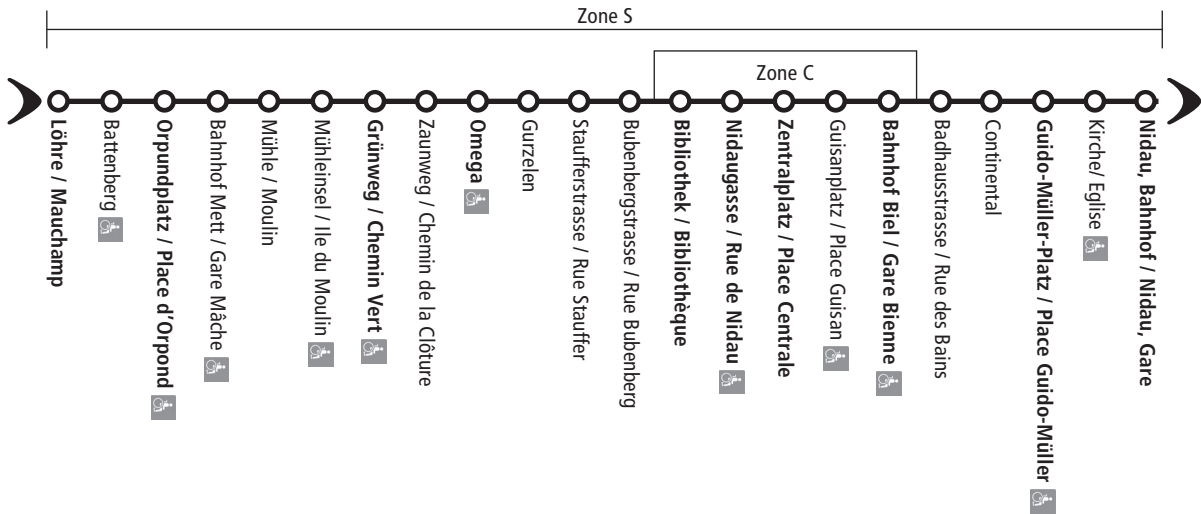

Elektro-Rollstuhlgängige Haltestellen / Arrêts adaptés aux chaises roulantes électriques