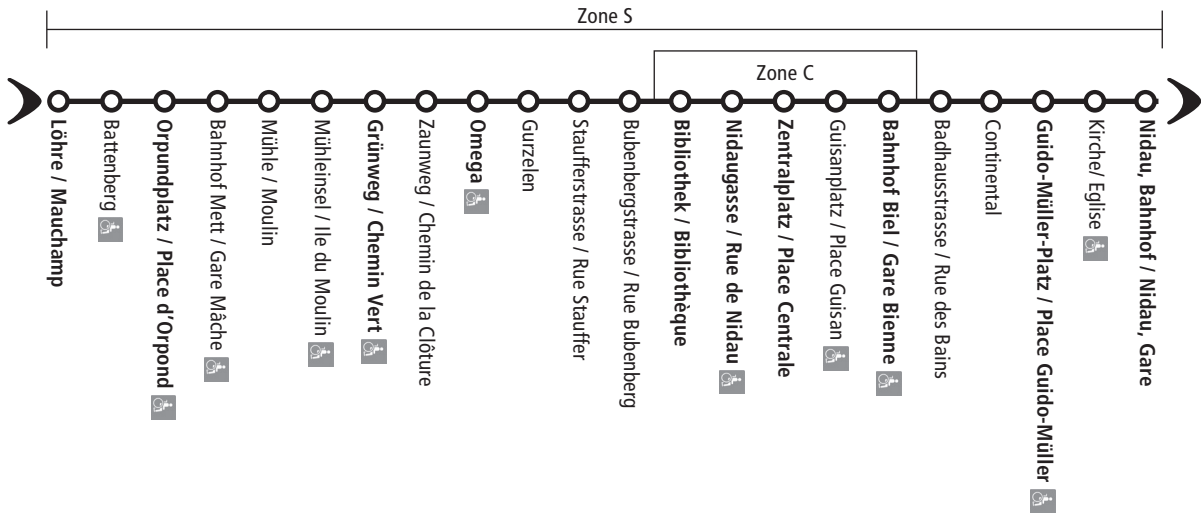

 Elektro-Rollstuhlgängige Haltestellen / Arrêts adaptés aux chaises roulantes électriques

Elektro-Rollstuhlgängige Haltestellen / Arrêts adaptés aux chaises roulantes électriques