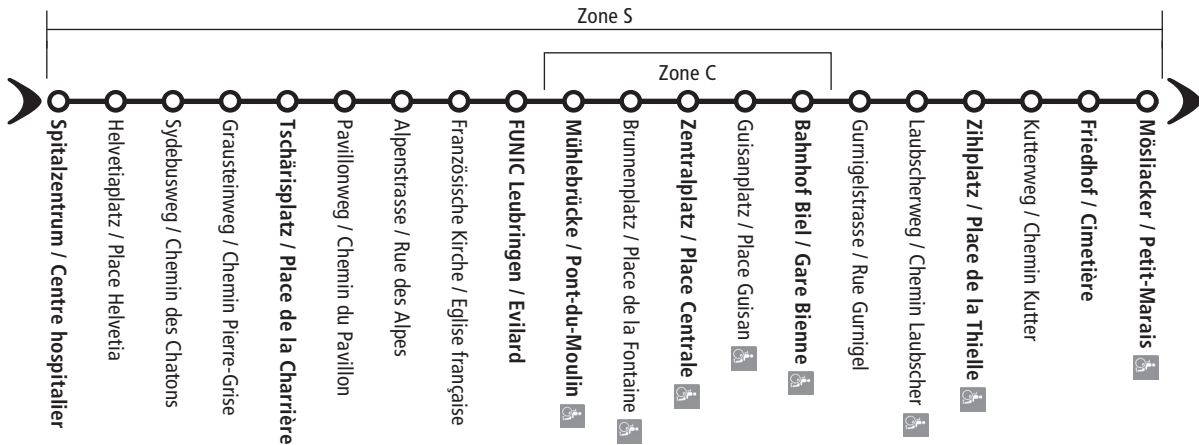

Samstag / Samedi

Friedhof / Cimetière	17:24	17:38	18:01			weiter	:31	:01	22:31	23:01	23:35
Mösliacker / Petit-Marais	17:30	17:41	18:08			alle 30	:38	:08	22:38	23:08	23:38
Zihlplatz / Place de la Thielle	17:34	17:45	18:12			Minuten	:42	:12	22:42	23:12	23:42
Bahnhof Biel / Gare Bienne	17:38	17:49	18:16				:46	:16	22:46	23:16	23:46
Zentralplatz / Place Centrale	17:40	17:51	18:18			et	:48	:18	22:48	23:18	23:48
Mühlebrücke / Pont-du-Moulin	17:43	17:54	18:21			ensuite	:51	:21	22:51	23:21	23:51
FUNIC Leubringen / Evillard	17:44	17:55	18:22			toutes	:52	:22	22:52	23:22	23:52
Tschärisplatz / Pl. de la Charrière	17:47	17:58	18:25			les 30	:55	:25	22:55	23:25	23:55
Spitalzentrum / Centre hospitalier	17:50	18:01	18:28			minutes	:58	:28	22:58	23:28	23:58

- Verkehrt ab Spitalzentrum weiter auf Linie 6 via Höheweg zum Bahnhof
Circule du Centre hospitalier à la Gare comme ligne 6, par la Haute-Route

Weitere Kurse Bahnhof - Spitalzentrum siehe Linie 6
Autres courses la Gare - Centre hospitalier voir ligne 6

Sonntag / Dimanche

	●	●		●	●	●	●
Friedhof / Cimetière	6:05	6:31	weiter	:01	:31	23:01	23:35
Mösliacker / Petit-Marais	6:08	6:38	alle 30	:08	:38	23:08	23:38
Zihlplatz / Place de la Thielle	6:12	6:42	Minuten	:12	:42	23:12	23:42
Bahnhof Biel / Gare Bienne	6:16	6:46		:16	:46	23:16	23:46
Zentralplatz / Place Centrale	6:18	6:48	et	:18	:48	23:18	23:48
Mühlebrücke / Pont-du-Moulin	6:21	6:51	ensuite	:21	:51	23:21	23:51
FUNIC Leubringen / Evillard	6:22	6:52	toutes	:22	:52	23:22	23:52
Tschärisplatz / Pl. de la Charrière	6:25	6:55	les 30	:25	:55	23:25	23:55
Spitalzentrum / Centre hospitalier	6:28	6:58	minutes	:28	:58	23:28	23:58