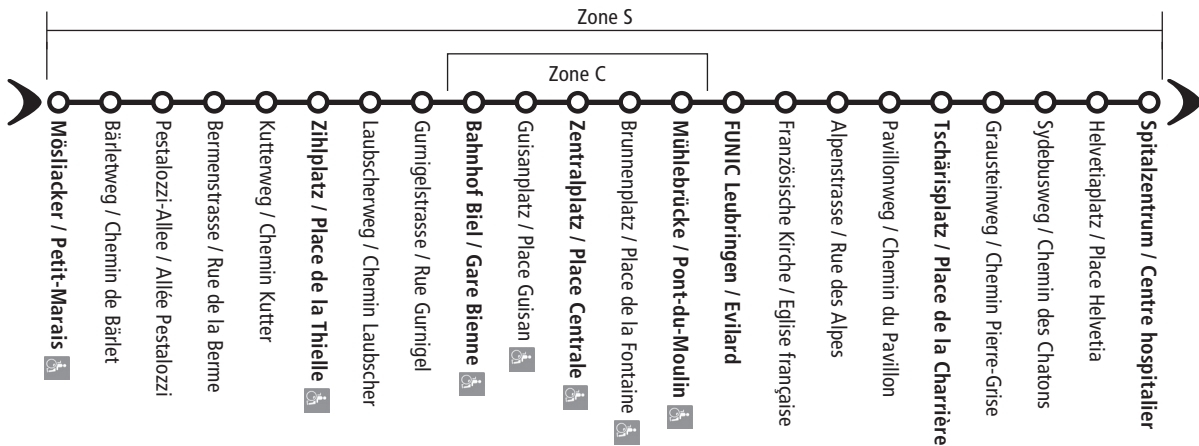

Mösliacker / Petit-Marais - Bahnhof / Gare - Spital / Hôpital

5

 Elektro-Rollstuhlgängige Haltestellen / Arrêts adaptés aux chaises roulantes électriques

Montag - Freitag / Lundi - Vendredi

Friedhof / Cimetière	-	5:42	5:57	-	-	6:09	weiter	:24	:39	:54	:09	18:24	18:39	18:54	19:09
Mösliacker / Petit-Marais	5:30	5:45	6:00	-	-	6:15	alle 15	:30	:45	:00	:15	18:30	18:45	19:00	19:15
Zihlplatz / Place de la Thielle	5:34	5:49	6:04	-	-	6:19	Minuten	:34	:49	:04	:19	18:34	18:49	19:04	19:19
Bahnhof Biel / Gare Bienne	5:38	5:53	6:08	-	-	6:23		:38	:53	:08	:23	18:38	18:53	19:08	19:23
Zentralplatz / Place Centrale	5:40	-	-	-	-	6:25	et	:40	:55	:10	:25	18:40	18:55	19:10	19:25
Mühlebrücke / Pont-du-Moulin	5:43	-	-	6:00	6:15	6:28	ensuite	:43	:58	:13	:28	18:43	18:58	19:13	19:28
FUNIC Leubringen / Evillard	5:44	-	-	6:01	6:16	6:29	toutes	:44	:59	:14	:29	18:44	18:59	19:14	19:29
Tschärisplatz / Pl. de la Charrière	5:47	-	-	6:04	6:19	6:32	les 15	:47	:02	:17	:32	18:47	19:02	19:17	19:32
Spitalzentrum / Centre hospitalier	5:50	-	-	6:07	6:23	6:35	minutes	:50	:05	:20	:35	18:50	19:05	19:20	19:35

- Verkehrt ab Spitalzentrum weiter auf Linie 6 via Höheweg zum Bahnhof
Circule du Centre hospitalier à la Gare comme ligne 6, par la Haute-Route

Weitere Kurse Bahnhof - Spitalzentrum siehe Linie 6
Autres courses la Gare - Centre hospitalier voir ligne 6