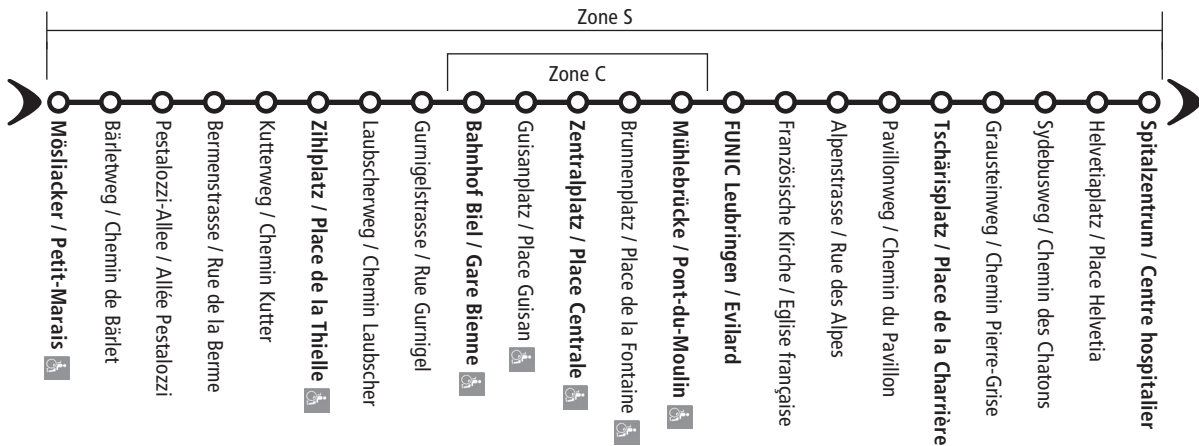

# Mösliacker / Petit-Marais - Bahnhof / Gare - Spital / Hôpital

5

 Elektro-Rollstuhlgängige Haltestellen / Arrêts adaptés aux chaises roulantes électriques

 Elektro-Rollstuhlgängige Haltestellen / Arrêts adaptés aux chaises roulantes électriques