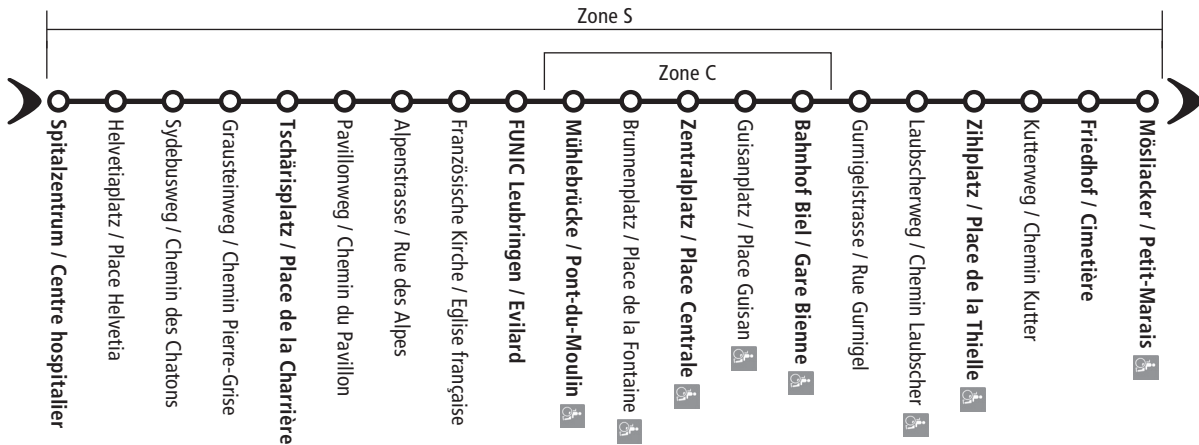

# Mösliacker / Petit-Marais - Bahnhof / Gare - Spital / Hôpital

5

 Elektro-Rollstuhlgängige Haltestellen / Arrêts adaptés aux chaises roulantes électriques

 Elektro-Rollstuhlgängige Haltestellen / Arrêts adaptés aux chaises roulantes électriques