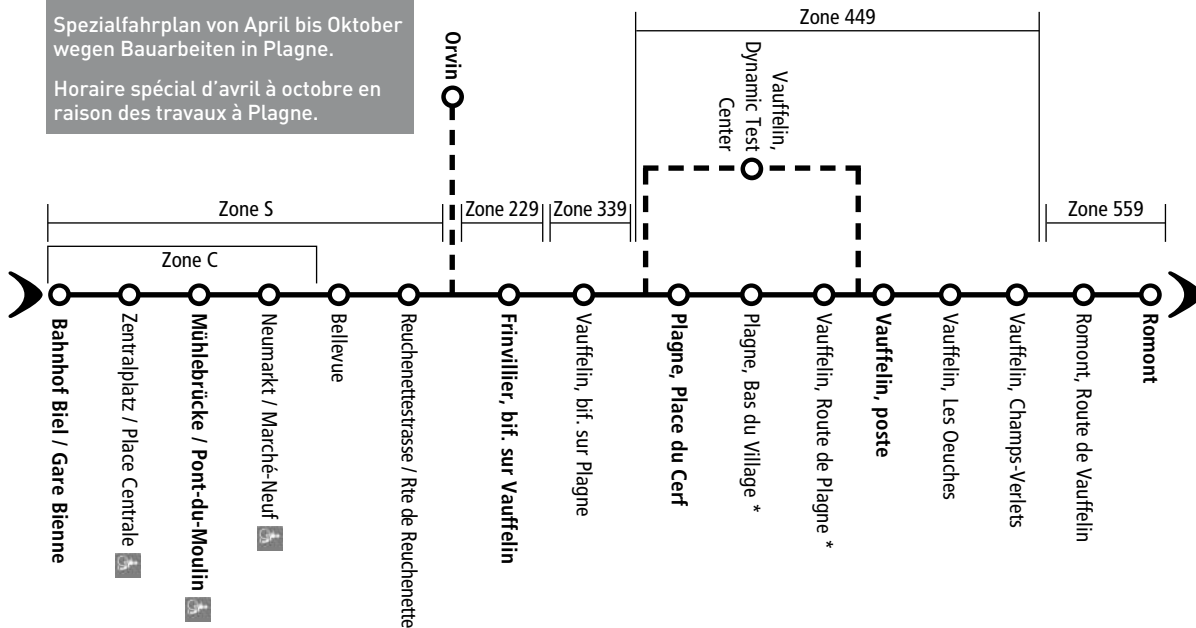

Spezialfahrplan von April bis Oktober wegen Bauarbeiten in Plagne.

Horaire spécial d'avril à octobre en raison des travaux à Plagne.

Elektro-Rollstuhlgängige Haltestellen / Arrêts adaptés aux chaises roulantes électriques

\* Die Haltestellen «Plagne, Bas du Village» und «Vauffelin, Route de Plagne» werden bei vereisten Strassen nicht bedient.  
Les arrêts «Plagne, Bas du Village» et «Vauffelin, Route de Plagne» ne sont pas desservis si les rues sont couvertes de glace.

Elektro-Rollstuhlgängige Haltestellen / Arrêts adaptés aux chaises roulantes électriques

\* Die Haltestellen «Plagne, Bas du Village» und «Vauffelin, Route de Plagne» werden bei vereisten Strassen nicht bedient.  
Les arrêts «Plagne, Bas du Village» et «Vauffelin, Route de Plagne» ne sont pas desservis si les rues sont couvertes de glace.