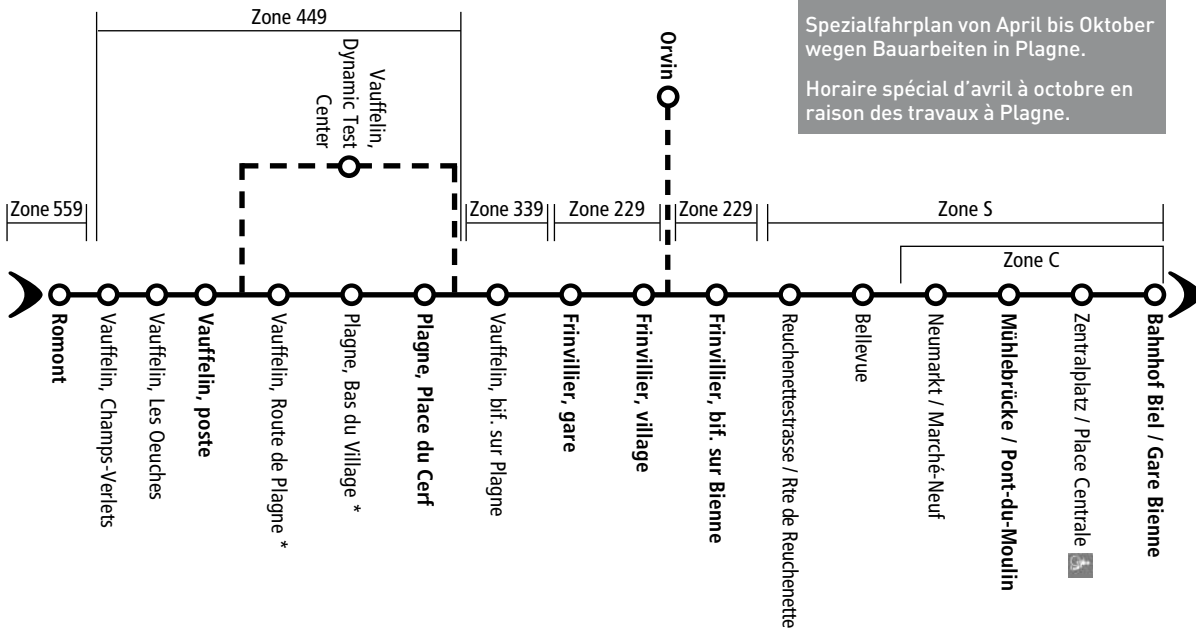

Spezialfahrplan von April bis Oktober wegen Bauarbeiten in Plagne.

Horaire spécial d'avril à octobre en raison des travaux à Plagne.

Elektro-Rollstuhlgängige Haltestellen / Arrêts adaptés aux chaises roulantes électriques

\* Die Haltestellen «Plagne, Bas du Village» und «Vauffelin, Route de Plagne» werden bei vereisten Strassen nicht bedient.  
Les arrêts «Plagne, Bas du Village» et «Vauffelin, Route de Plagne» ne sont pas desservis si les rues sont couvertes de glace.

Elektro-Rollstuhlgängige Haltestellen / Arrêts adaptés aux chaises roulantes électriques

\* Die Haltestellen «Plagne, Bas du Village» und «Vauffelin, Route de Plagne» werden bei vereisten Strassen nicht bedient.  
Les arrêts «Plagne, Bas du Village» et «Vauffelin, Route de Plagne» ne sont pas desservis si les rues sont couvertes de glace.