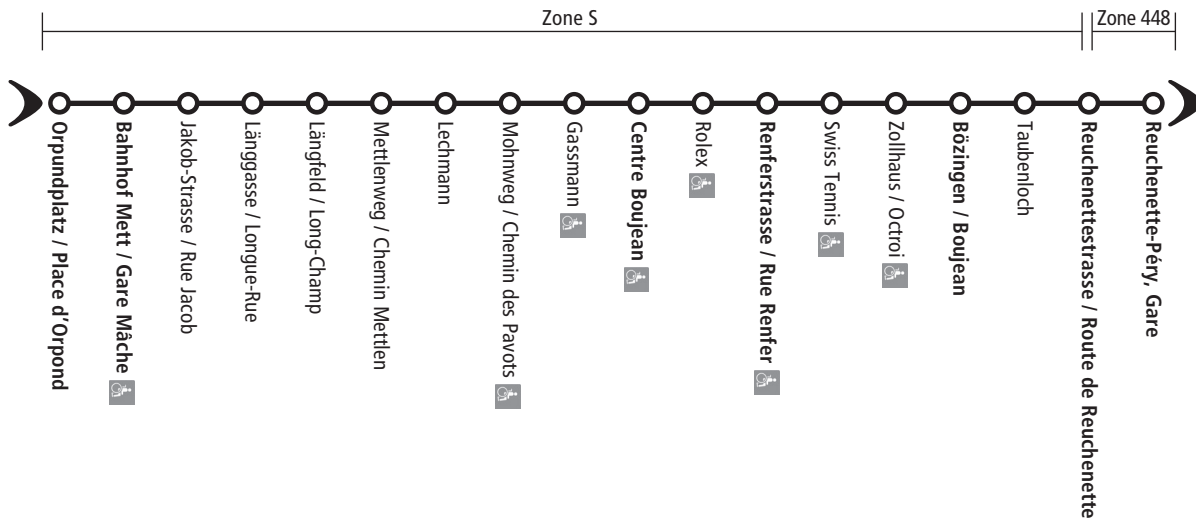

 Elektro-Rollstuhlgängige Haltestellen / Arrêts adaptés aux chaises roulantes électriques

 Elektro-Rollstuhlgängige Haltestellen / Arrêts adaptés aux chaises roulantes électriques