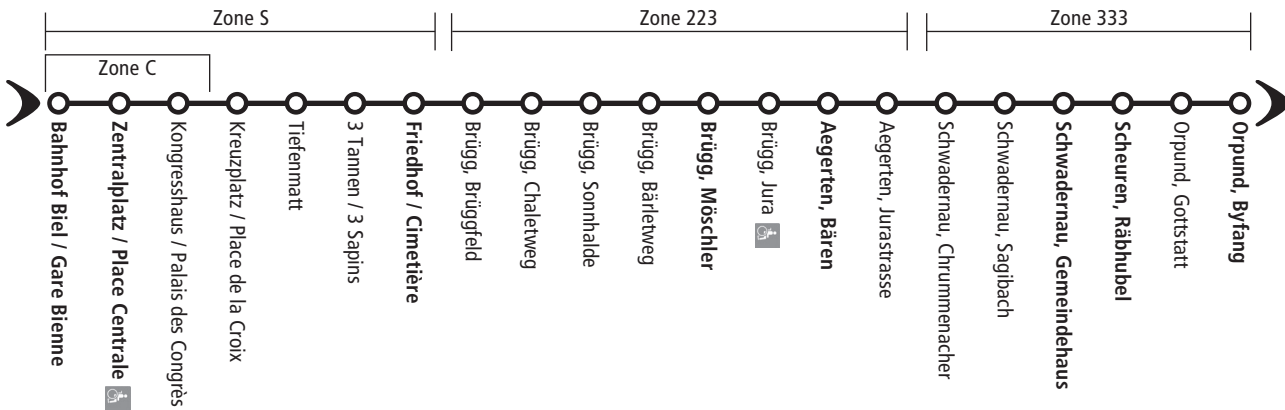

# Bahnhof Biel / Gare Biene - Scheuren - Orpund

75

 Elektro-Rollstuhlgängige Haltestellen / Arrêts adaptés aux chaises roulantes électriques

**Montag - Freitag / Lundi - Vendredi**

Bahnhof Biel / Gare Bienne	6:18	weiter alle	:18	12:18	13:18	weiter alle	:18	20:18
Zentralplatz / Place Centrale	6:19	60 Minuten	:19	12:19	13:19	60 Minuten	:19	20:19
Friedhof / Cimetière	6:23		:23	12:23	13:23		:23	20:23
Brügg, Möschler	6:26		:26	12:26	13:26		:26	20:26
Aegerten, Bären	6:28		:28	12:28	13:28		:28	20:28
Schwadernau, Gemeindehaus	6:32		:32	12:32	13:32		:32	20:32
Scheuren, Rähhubel	6:33	et ensuite	:33	12:33	13:33	et ensuite	:33	20:33
Scheuren, Schulhaus *	-	toutes les	-	-	-	toutes les	-	-
Orpund, Byfang	6:36	60 minutes	:36	12:36	13:36	60 minutes	:36	20:36

**Samstag / Samedi**

Bahnhof Biel / Gare Bienne	7:18	weiter alle	:18	12:18	13:18	weiter alle	:18	18:18
Zentralplatz / Place Centrale	7:19	60 Minuten	:19	12:19	13:19	60 Minuten	:19	18:19
Friedhof / Cimetière	7:23		:23	12:23	13:23		:23	18:23
Brügg, Möschler	7:26		:26	12:26	13:26		:26	18:26
Aegerten, Bären	7:28		:28	12:28	13:28		:28	18:28
Schwadernau, Gemeindehaus	7:32		:32	12:32	13:32		:32	18:32
Scheuren, Rähhubel	7:33	et ensuite	:33	12:33	13:33	et ensuite	:33	18:33
Scheuren, Schulhaus *	-	toutes les	-	-	-	toutes les	-	-
Orpund, Byfang	7:36	60 minutes	:36	12:36	13:36	60 minutes	:36	18:36

\* Bedienung von Scheuren Schulhaus erfolgt auf dem Rückweg Orpund – Biel

La desserte de Scheuren Schulhaus a lieu sur le chemin du retour Orpund – Bienne

 Elektro-Rollstuhlgängige Haltestellen / Arrêts adaptés aux chaises roulantes électriques