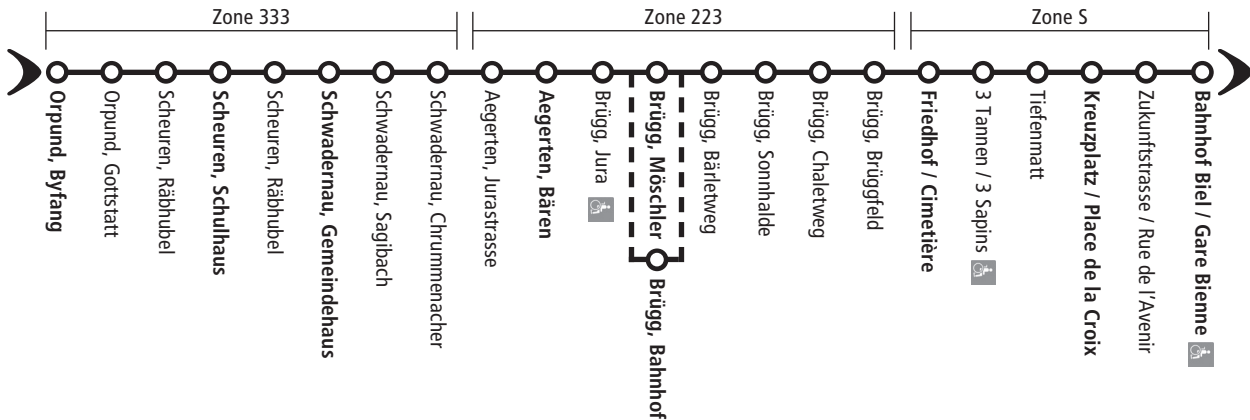

# Bahnhof Biel / Gare Biene - Scheuren - Orpund

75

 Elektro-Rollstuhlgängige Haltestellen / Arrêts adaptés aux chaises roulantes électriques

**Montag - Freitag / Lundi - Vendredi**

Bahnhof Biel / Gare Bienne	6:18	weiter alle	:18	12:18	13:18	weiter alle	:18	20:18
Zentralplatz / Place Centrale	6:19	60 Minuten	:19	12:19	13:19	60 Minuten	:19	20:19
Friedhof / Cimetière	6:23		:23	12:23	13:23		:23	20:23
Brügg, Möschler	6:26		:26	12:26	13:26		:26	20:26
Aegerten, Bären	6:28		:28	12:28	13:28		:28	20:28
Schwadernau, Gemeindehaus	6:32		:32	12:32	13:32		:32	20:32
Scheuren, Rähhubel	6:33	et ensuite	:33	12:33	13:33	et ensuite	:33	20:33
Scheuren, Schulhaus *	-	toutes les	-	-	-	toutes les	-	-
Orpund, Byfang	6:36	60 minutes	:36	12:36	13:36	60 minutes	:36	20:36

**Samstag / Samedi**

Bahnhof Biel / Gare Bienne	7:18	weiter alle	:18	12:18	13:18	weiter alle	:18	18:18
Zentralplatz / Place Centrale	7:19	60 Minuten	:19	12:19	13:19	60 Minuten	:19	18:19
Friedhof / Cimetière	7:23		:23	12:23	13:23		:23	18:23
Brügg, Möschler	7:26		:26	12:26	13:26		:26	18:26
Aegerten, Bären	7:28		:28	12:28	13:28		:28	18:28
Schwadernau, Gemeindehaus	7:32		:32	12:32	13:32		:32	18:32
Scheuren, Rähhubel	7:33	et ensuite	:33	12:33	13:33	et ensuite	:33	18:33
Scheuren, Schulhaus *	-	toutes les	-	-	-	toutes les	-	-
Orpund, Byfang	7:36	60 minutes	:36	12:36	13:36	60 minutes	:36	18:36

\* Bedienung von Scheuren Schulhaus erfolgt auf dem Rückweg Orpund – Biel

La desserte de Scheuren Schulhaus a lieu sur le chemin du retour Orpund – Bienne

 Elektro-Rollstuhlgängige Haltestellen / Arrêts adaptés aux chaises roulantes électriques