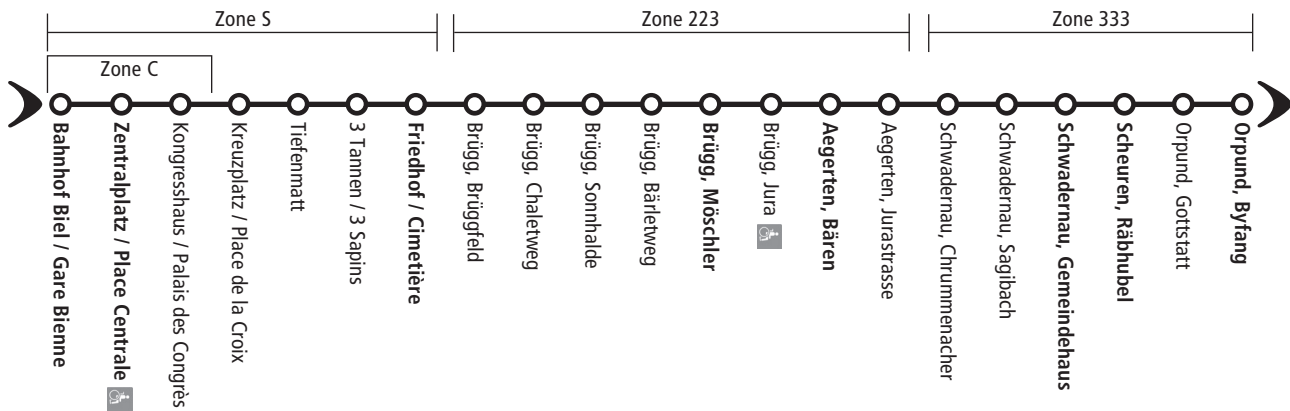

# Bahnhof Biel / Gare Biene - Scheuren - Orpund

75

 Elektro-Rollstuhlgängige Haltestellen / Arrêts adaptés aux chaises roulantes électriques

 Elektro-Rollstuhlgängige Haltestellen / Arrêts adaptés aux chaises roulantes électriques