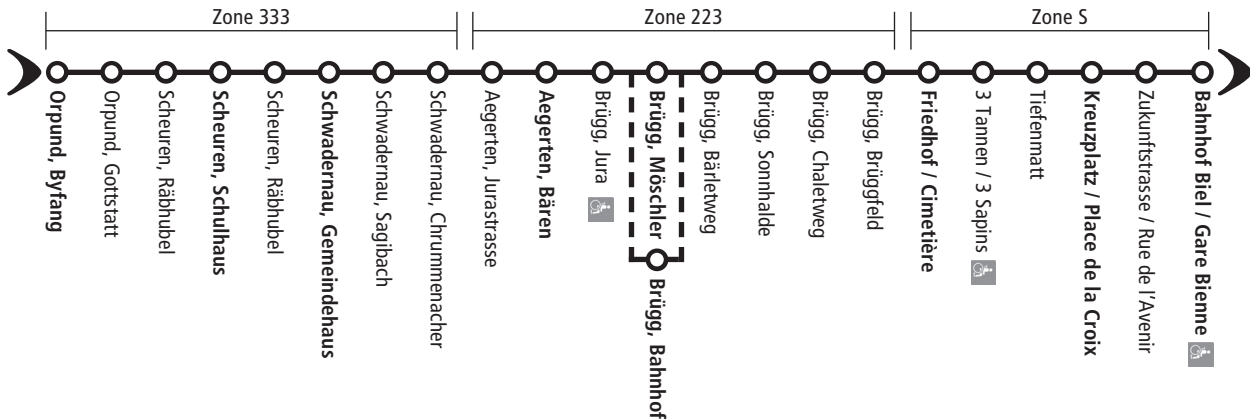

# Bahnhof Biel / Gare Biene - Scheuren - Orpund

75

 Elektro-Rollstuhlgängige Haltestellen / Arrêts adaptés aux chaises roulantes électriques

 Elektro-Rollstuhlgängige Haltestellen / Arrêts adaptés aux chaises roulantes électriques