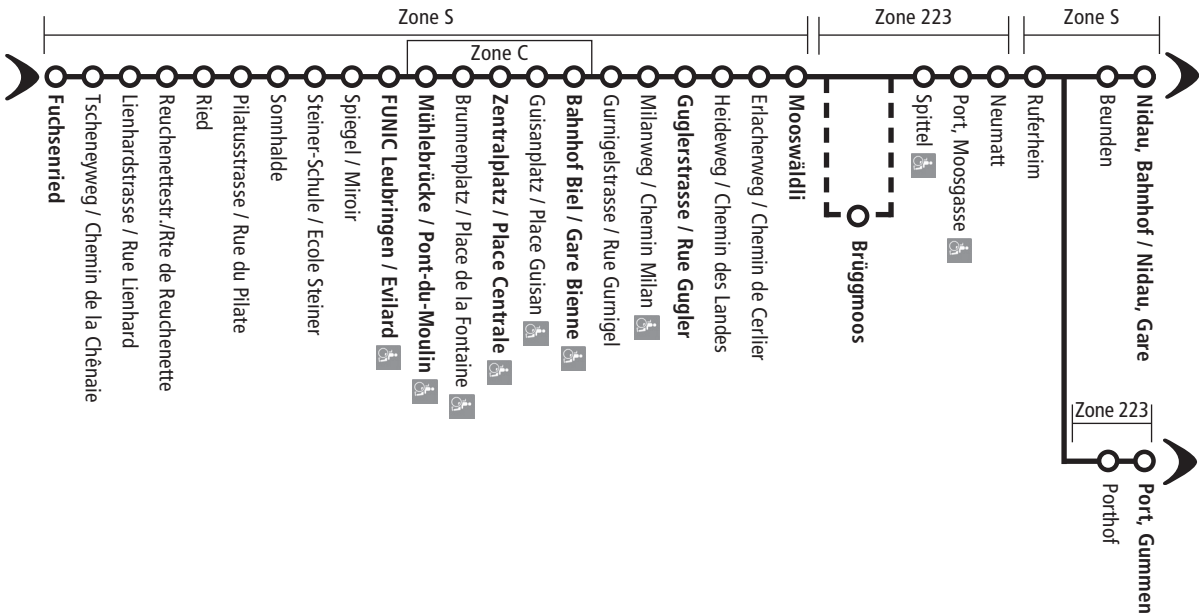

▼ Verkehrt via Brügg / Circule via Brügg

**Sonntag / Dimanche**

Nidau, Bahnhof / Nidau, Gare	-	6:37	weiter	:07	:37	23:07	-	▼	▼
Port, Gummen	5:56	6:40	alle 30	:10	:40	23:10	23:30	0:00	
Brüggmoos	-	-	Minuten	-	-	-	23:40	0:10	
Mooswäldli	5:58	6:42		:12	:42	23:12	23:42	0:12	
Guglerstrasse / Rue Gugler	6:01	6:45		:15	:45	23:15	23:45	0:15	
Bahnhof Biel / Gare Bienne	6:05	6:49	et	:19	:49	23:19	23:49	0:17	
Zentralplatz / Place Centrale	-	6:51	ensuite	:21	:51	23:21	23:51	0:19	
Mühlebrücke / Pont-du-Moulin	-	6:53	toutes	:23	:53	23:23	23:53	0:21	
FUNIC Leubringen / Evilard	-	6:54	les 30	:24	:54	23:24	23:54	-	
Fuchsenried	-	7:00	minutes	:30	:00	23:30	0:00	-	

▲ Verkehrt ab Mooswäldli als Linie 7 / Circule de Mooswäldli comme ligne 7

▼ Verkehrt via Brügg / Circule via Brügg

# Fuchsenried - Bahnhof / Gare (-Brüggmoos) - Port - Nidau

8

 Elektro-Rollstuhlgängige Haltestellen / Arrêts adaptés aux chaises roulantes électriques

**Montag - Freitag / Lundi - Vendredi ▼**

Mahlenwald / Forêt de Malvaux	-	-	5:24	5:51	6:07	6:22	6:32	6:47	7:02
Fuchsenried	-	-	5:26	5:57	6:09	6:24	6:39	6:54	7:09
FUNIC Leubringen / Evillard	-	-	5:32	6:03	6:15	6:30	6:45	7:00	7:15
Mühlebrücke / Pont-du-Moulin	-	-	5:33	6:04	6:16	6:31	6:46	7:01	7:16
Zentralplatz / Place Centrale	-	-	5:35	6:06	6:18	6:33	6:48	7:03	7:18
Bahnhof Biel / Gare Bienne	5:07	5:35	5:38	6:09	6:21	6:36	6:51	7:06	7:21
Guglerstrasse / Rue Gugler	5:10	5:37	-	6:12	6:24	6:39	6:54	7:09	7:24
Mooswäldli	5:12	5:40	-	6:16	6:28	6:43	6:58	7:13	7:28
Brüggsmoos	5:13	5:41	-	6:18	-	6:45	-	7:15	-
Port, Gummen	5:26	5:54	-	6:23	-	6:50	-	7:20	-
Nidau, Bahnhof / Nidau, Gare	-	-	-	-	6:33	-	7:03	-	7:33