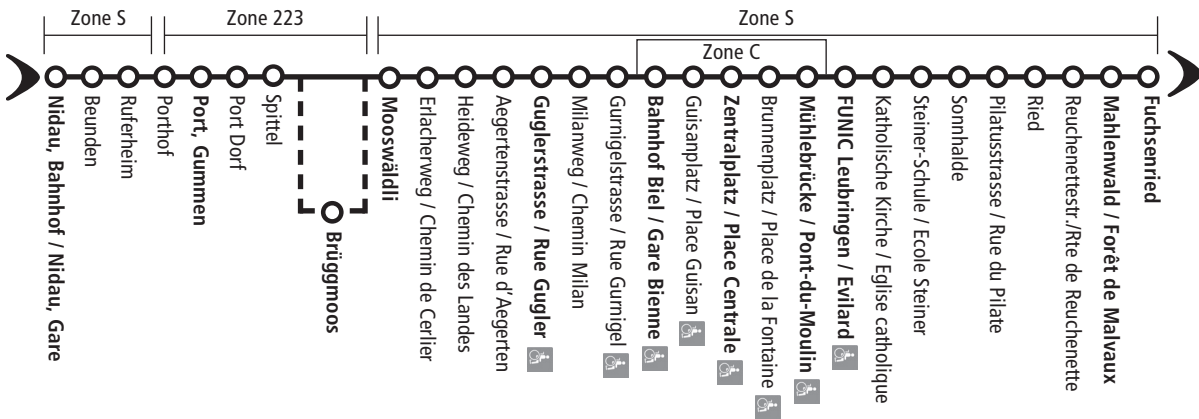

# Nidau - Port (-Brüggmoos) - Bahnhof / Gare - Fuchsenried

8

 Elektro-Rollstuhlgängige Haltestellen / Arrêts adaptés aux chaises roulantes électriques

# Fuchsenried - Bahnhof / Gare (-Brüggmoos) - Port - Nidau

8

 Elektro-Rollstuhlgängige Haltestellen / Arrêts adaptés aux chaises roulantes électriques