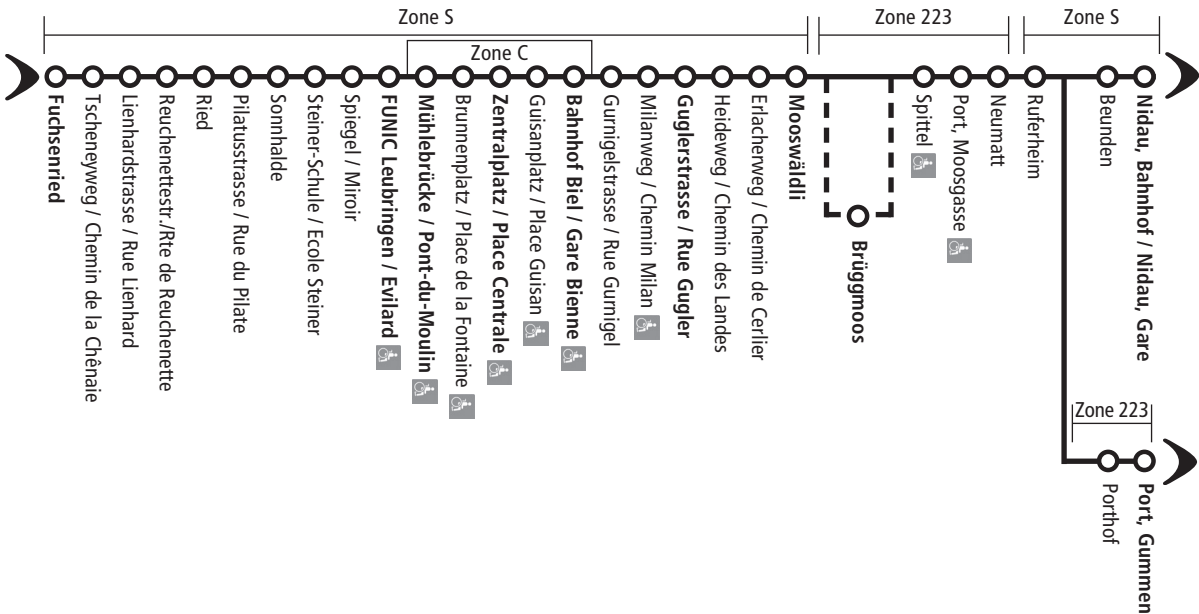

# Nidau - Port (-Brüggmoos) - Bahnhof / Gare - Fuchsenried

8

 Elektro-Rollstuhlgängige Haltestellen / Arrêts adaptés aux chaises roulantes électriques

# Fuchsenried - Bahnhof / Gare (-Brüggmoos) - Port - Nidau

8

 Elektro-Rollstuhlgängige Haltestellen / Arrêts adaptés aux chaises roulantes électriques