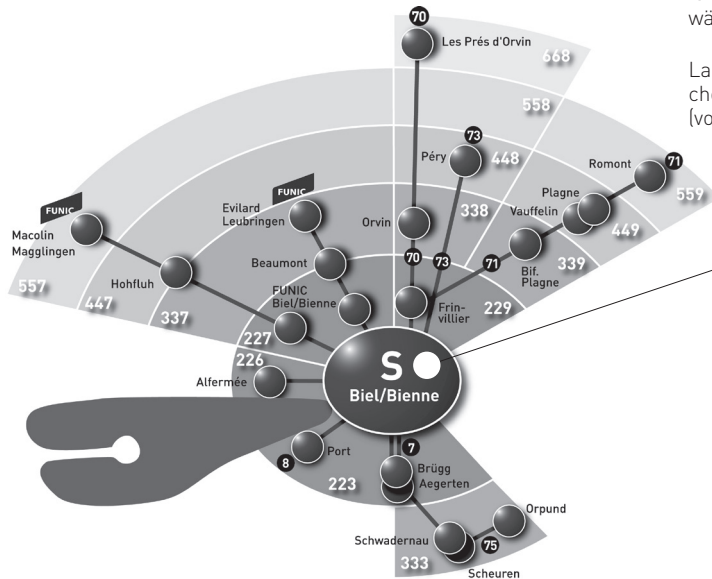

## Alle Zonen Biel und Umgebung / Les destinations Bienne et environs

Im Stadtzentrum ermöglicht die **Zone C (City)** günstiger zu fahren. Direkt auf dem Zonenplan auf dem Touchscreen wählen und bestätigen. Perimeter der Zone C siehe Plan.

La **zone C (centre-ville)** permet de voyager à moindre coût: choisir la zone C sur l'écran tactile et ensuite confirmer (voir le plan pour le périmètre de la zone C).