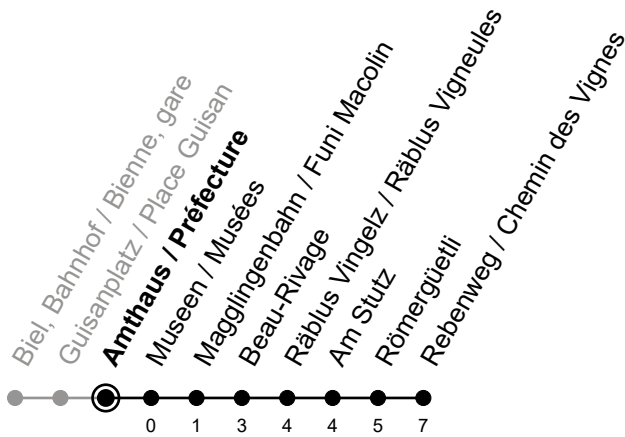

Amthaus / Préfecture

11

Richtung / Direction

Rebenweg / Chemin des Vignes

Aktuelle Meldungen
Info trafic

gültig von 10.12.2023 bis 14.12.2024 / valable du 10.12.2023 au 14.12.2024

Ungefähre Reisezeit in Minuten / Durée approximative du trajet en minutes

	Montag - Freitag Lundi - Vendredi	Samstag Samedi	Sonntag Dimanche
5	51		
6	21 51	51	51
7	21 51	21 51	21 51
8	21 51	21 51	21 51
9	21 51	21 51	21 51
10	21 51	21 51	21 51
11	21 51	21 51	21 51
12	21 51	21 51	21 51
13	21 51	21 51	21 51
14	21 51	21 51	21 51
15	21 51	21 51	21 51
16	21 51	21 51	21 51
17	21 51	21 51	21 51
18	21 51	21 51	21 51
19	21 51	21 51	21 51
20	21 51	21 51	21 51
21	21 51	21 51	21 51
22	21 51	21 51	21 51
23			
0			

Bemerkungen / Remarques

Sonntagsfahrplan / Horaire du dimanche: 25.12., 26.12., 1.1., 2.1.,
Karfreitag / Ve. Saint, Ostermontag / Lu. de Pâques, Auffahrt / Ascension,
Pfingstmontag / Lu. de Pentecôte, 1. August / 1er août