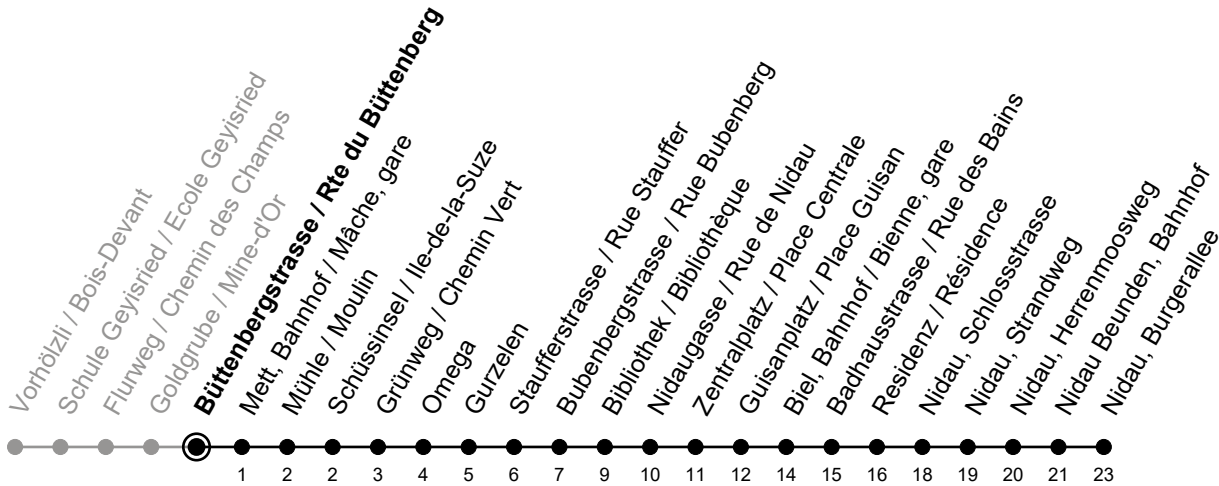

Büttenbergstrasse / Rte du Büttenberg

4

Richtung / Direction

Nidau, Burgerallee

Aktuelle Meldungen
Info trafic

gültig von 10.12.2023 bis 14.12.2024 / valable du 10.12.2023 au 14.12.2024

Ungefähre Reisezeit in Minuten / Durée approximative du trajet en minutes

🕒	Montag - Freitag Lundi - Vendredi	Samstag Samedi	Sonntag Dimanche
5	28 58	35	35
6	13 28 43 58	05 35	05 35
7	13 28 43 58	05 30 58	05 35
8	13 28 43 58	13 28 43 58	05 35
9	13 28 43 58	13 28 43 58	05 35
10	13 28 43 58	13 28 43 58	05 30 58
11	13 28 43 58	13 28 43 58	13 28 43 58
12	13 28 43 58	13 28 43 58	13 28 43 58
13	13 28 43 58	13 28 43 58	13 28 43 58
14	13 28 43 58	13 28 43 58	13 28 43 58
15	13 28 43 58	13 28 43 58	13 28 43 58
16	13 28 43 58	13 28 43 58	13 28 43 58
17	13 28 43 58	13 28 43 58	13 28 43 58
18	13 28 43 58	13 28 43 58	13 28 43 58
19	13 28 43 58	13 35	13 35
20	13 28 43	05 35	05 35
21	05 35	05 35	05 35
22	05 35	05 35	05 35
23	05 35	05 35	05 35
0			

Bemerkungen / Remarques

Sonntagsfahrplan / Horaire du dimanche: 25.12., 26.12., 1.1., 2.1.,
Karfreitag / Ve. Saint, Ostermontag / Lu. de Pâques, Auffahrt / Ascension,
Pfingstmontag / Lu. de Pentecôte, 1. August / 1er août