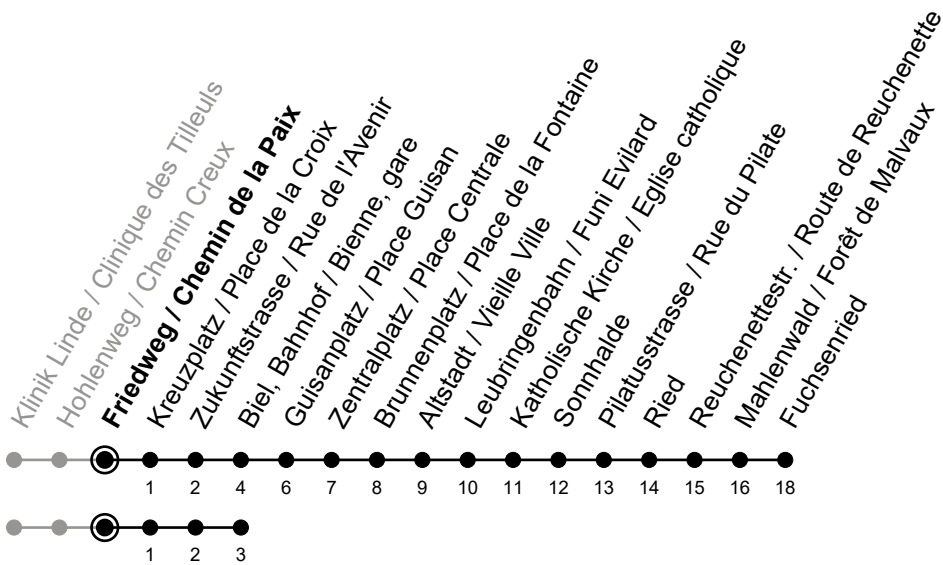

# Friedweg / Chemin de la Paix

## 8

Richtung / Direction

## Fuchsenried

Aktuelle Meldungen  
Info trafic

gültig von 10.12.2023 bis 14.12.2024 / valable du 10.12.2023 au 14.12.2024

Ungefähre Reisezeit in Minuten / Durée approximative du trajet en minutes

🕒	Montag - Freitag Lundi - Vendredi	Samstag Samedi	Sonntag Dimanche
5	36 51	43	43
6	06 21 36 51	13 28 <sup>②</sup> 43 58 <sup>②</sup>	13 28 <sup>②</sup> 43 58 <sup>②</sup>
7	06 21 36 51	13 28 <sup>②</sup> 43	13 28 <sup>②</sup> 43 58 <sup>②</sup>
8	06 21 36 51	06 21 36 51	13 28 <sup>②</sup> 43 58 <sup>②</sup>
9	06 21 36 51	06 21 36 51	13 28 <sup>②</sup> 43 58 <sup>②</sup>
10	06 21 36 51	06 21 36 51	13 28 <sup>②</sup> 43
11	06 21 36 51	06 21 36 51	06 21 36 51
12	06 21 36 51	06 21 36 51	06 21 36 51
13	06 21 36 51	06 21 36 51	06 21 36 51
14	06 21 36 51	06 21 36 51	06 21 36 51
15	06 21 36 51	06 21 36 51	06 21 36 51
16	06 21 36 51	06 21 36 51	06 21 36 51
17	06 21 36 51	06 21 36 51	06 21 36 51
18	06 21 36 51	06 21 36 51	06 21 36 51
19	06 21 36 51	06 21 36 51	06 21 36 51
20	06 21 36 51	13 28 <sup>②</sup> 43 58 <sup>②</sup>	13 28 <sup>②</sup> 43 58 <sup>②</sup>
21	06 19 43 58 <sup>②</sup>	13 28 <sup>②</sup> 43 58 <sup>②</sup>	13 28 <sup>②</sup> 43 58 <sup>②</sup>
22	13 28 <sup>②</sup> 43 58 <sup>②</sup>	13 28 <sup>②</sup> 43 58 <sup>②</sup>	13 28 <sup>②</sup> 43 58 <sup>②</sup>
23	13 28 <sup>②</sup> 43	13 28 <sup>②</sup> 43	13 28 <sup>②</sup> 43

### Bemerkungen / Remarques

Sonntagsfahrplan / Horaire du dimanche: 25.12., 26.12., 1.1., 2.1.,  
Karfreitag / Ve. Saint, Ostermontag / Lu. de Pâques, Auffahrt / Ascension,  
Pfingstmontag / Lu. de Pentecôte, 1. August / 1er août