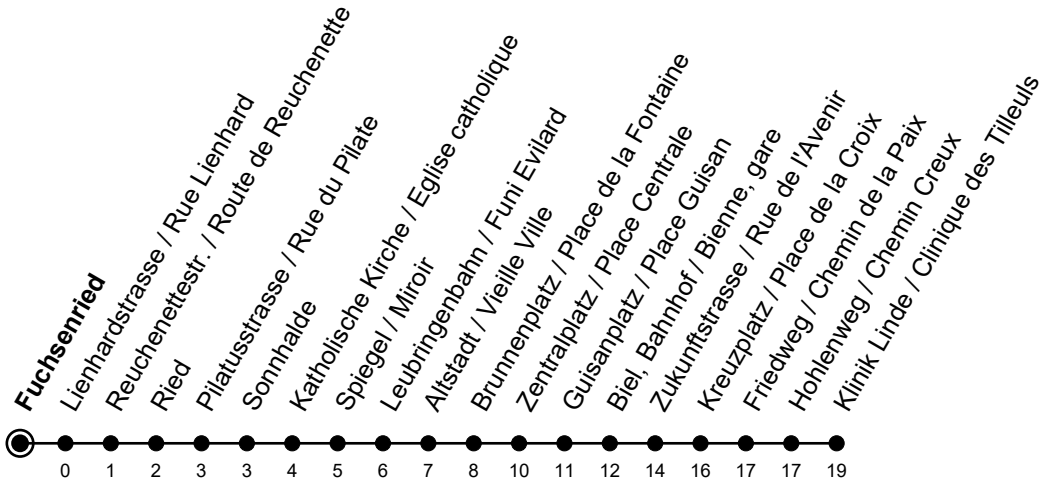

Fuchsenried

8

Richtung / Direction

Klinik Linde / Clinique des Tilleuls

Aktuelle Meldungen
Info trafic

gültig von 10.12.2023 bis 14.12.2024 / valable du 10.12.2023 au 14.12.2024

Ungefähre Reisezeit in Minuten / Durée approximative du trajet en minutes

	Montag - Freitag Lundi - Vendredi	Samstag Samedi	Sonntag Dimanche
5	26 41 56		
6	11 26 41 56	09 39	09 39
7	11 26 41 56	09 39 56	09 39
8	11 26 41 56	11 26 41 56	09 39
9	11 26 41 56	11 26 41 56	09 39
10	11 26 41 56	11 26 41 56	09 39 56
11	11 26 41 56	11 26 41 56	11 26 41 56
12	11 26 41 56	11 26 41 56	11 26 41 56
13	11 26 41 56	11 26 41 56	11 26 41 56
14	11 26 41 56	11 26 41 56	11 26 41 56
15	11 26 41 56	11 26 41 56	11 26 41 56
16	11 26 41 56	11 26 41 56	11 26 41 56
17	11 26 41 56	11 26 41 56	11 26 41 56
18	11 26 41 56	11 26 41 56	11 26 41 56
19	11 26 41 56	11 26 41	11 26 41
20	11 26 41 56	09 39	09 39
21	11 39	09 39	09 39
22	09 39	09 39	09 39
23	09 39	09 39	09 39
0			

Bemerkungen / Remarques

Sonntagsfahrplan / Horaire du dimanche: 25.12., 26.12., 1.1., 2.1.,
 Karfreitag / Ve. Saint, Ostermontag / Lu. de Pâques, Auffahrt / Ascension,
 Pfingstmontag / Lu. de Pentecôte, 1. August / 1er août