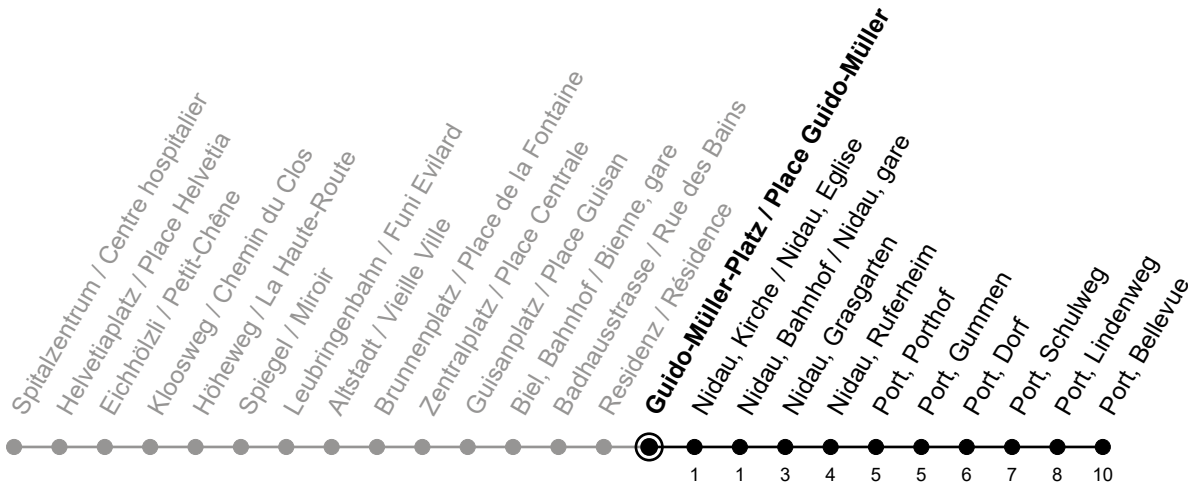

Guido-Müller-Platz / Place Guido-Müller

6

Richtung / Direction

Port, Bellevue

Aktuelle Meldungen
Info trafic

gültig von 10.12.2023 bis 14.12.2024 / valable du 10.12.2023 au 14.12.2024

Ungefähre Reisezeit in Minuten / Durée approximative du trajet en minutes

🕒	Montag - Freitag Lundi - Vendredi	Samstag Samedi	Sonntag Dimanche
5	14 38 53	35	35
6	08 23 38 53	05 35	05 35
7	08 23 38 53	05 35 53	05 35
8	08 23 38 53	08 23 38 53	05 35
9	08 23 38 53	08 23 38 53	05 35
10	08 23 38 53	08 23 38 53	05 35 53
11	08 23 38 53	08 23 38 53	08 23 38 53
12	08 23 38 53	08 23 38 53	08 23 38 53
13	08 23 38 53	08 23 38 53	08 23 38 53
14	08 23 38 53	08 23 38 53	08 23 38 53
15	08 23 38 53	08 23 38 53	08 23 38 53
16	08 23 38 53	08 23 38 53	08 23 38 53
17	08 23 38 53	08 23 38 53	08 23 38 53
18	08 23 38 53	08 23 38 53	08 23 38 53
19	08 23 38 53	08 23 38 53	08 23 38 53
20	08 23 38 53	08 35	08 35
21	08 23 38	05 35	05 35
22	05 35	05 35	05 35
23	05 35	05 35	05 35
0	05 29 ^①	05 29 ^①	05 29 ^①