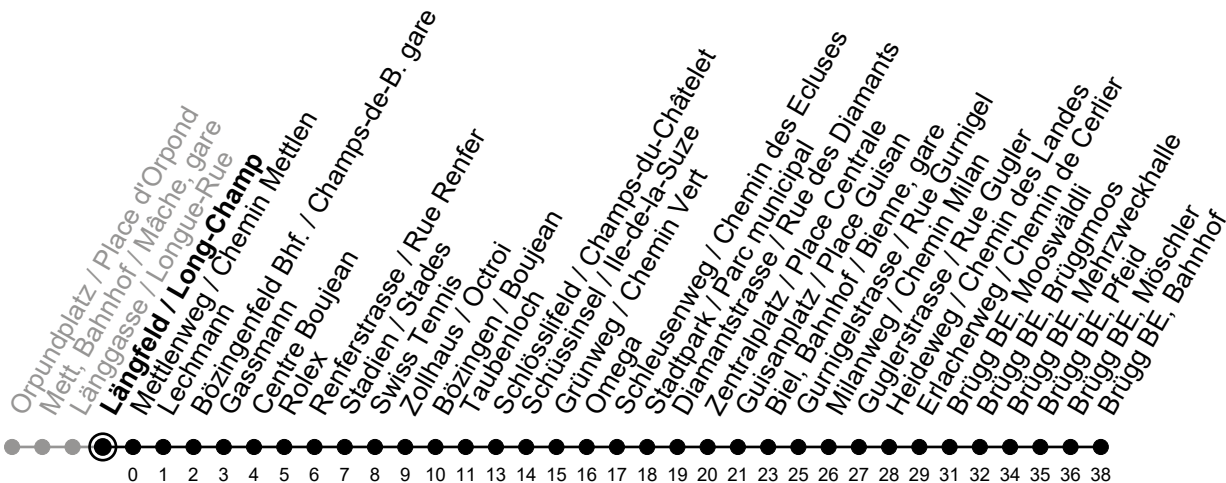

# 2

Richtung / Direction

## Brügg BE, Bahnhof

Aktuelle Meldungen  
Info trafic

gültig von 10.12.2023 bis 14.12.2024 / valable du 10.12.2023 au 14.12.2024

Ungefähre Reisezeit in Minuten / Durée approximative du trajet en minutes

	Montag - Freitag Lundi - Vendredi	Samstag Samedi	Sonntag Dimanche
4	47		
5	47		
6	02 09 19 29 39 49 59	47	
7	09 19 29 39 49 59	02 17 32 47 59	
8	09 19 29 39 49 59	09 19 29 39 49 59	
9	09 19 29 39 49 59	09 19 29 39 49 59	
10	09 19 29 39 49 59	09 19 29 39 49 59	
11	09 19 29 39 49 59	09 19 29 39 49 59	
12	09 19 29 39 49 59	09 19 29 39 49 59	
13	09 19 29 39 49 59	09 19 29 39 49 59	
14	09 19 29 39 49 59	09 19 29 39 49 59	
15	09 19 29 39 49 59	09 19 29 39 49 59	
16	09 19 29 39 49 59	09 19 29 39 49 59	
17	09 19 29 39 49 59	09 29 49	
18	09 19 29 39 49 59	09	
19	09 19 29 39 49 59 <sup>②</sup>		
20	04 <sup>①</sup> 09 <sup>②</sup> 17 <sup>①</sup> 19 <sup>②</sup> 29 <sup>②</sup> 32 <sup>①</sup> 39 <sup>②</sup> 49 <sup>②</sup>		
21	04 <sup>②</sup> 17 <sup>②</sup> 32 <sup>②</sup>		
22			
23			
0			

② = verkehrt nur Freitag / ne circule que vendredi

① = verkehrt nur Montag-Donnerstag / ne circule que lundi-jeudi