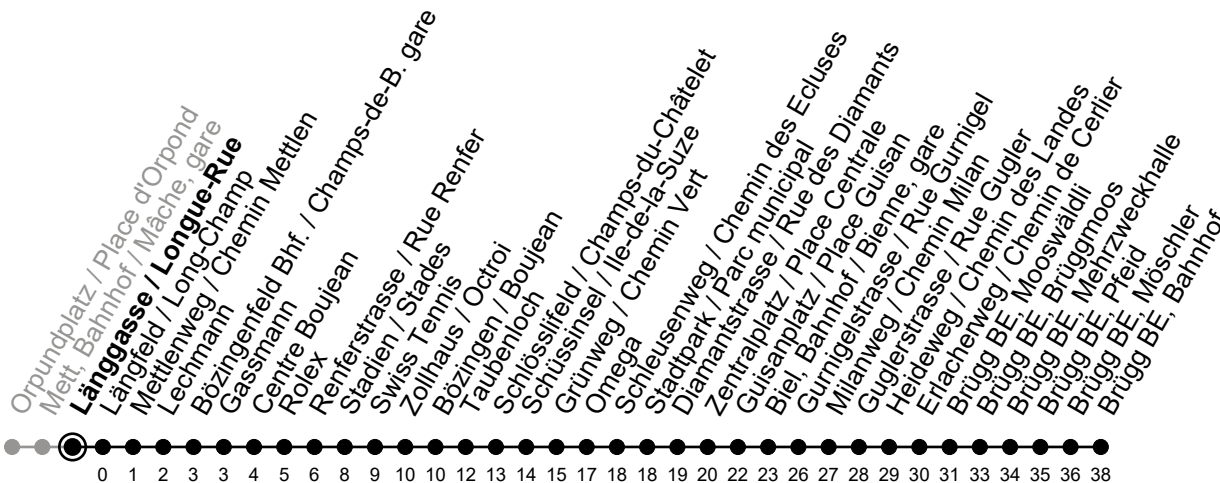

Länggasse / Longue-Rue

2

Richtung / Direction

Brügg BE, Bahnhof

Aktuelle Meldungen
Info trafic

gültig von 10.12.2023 bis 14.12.2024 / valable du 10.12.2023 au 14.12.2024

Ungefähre Reisezeit in Minuten / Durée approximative du trajet en minutes

	Montag - Freitag Lundi - Vendredi	Samstag Samedi	Sonntag Dimanche
4	46		
5	46		
6	01 08 18 28 38 48 58	46	
7	08 18 28 38 48 58	01 16 31 46 58	
8	08 18 28 38 48 58	08 18 28 38 48 58	
9	08 18 28 38 48 58	08 18 28 38 48 58	
10	08 18 28 38 48 58	08 18 28 38 48 58	
11	08 18 28 38 48 58	08 18 28 38 48 58	
12	08 18 28 38 48 58	08 18 28 38 48 58	
13	08 18 28 38 48 58	08 18 28 38 48 58	
14	08 18 28 38 48 58	08 18 28 38 48 58	
15	08 18 28 38 48 58	08 18 28 38 48 58	
16	08 18 28 38 48 58	08 18 28 38 48 58	
17	08 18 28 38 48 58	08 28 48	
18	08 18 28 38 48 58	08	
19	08 18 28 38 48 58 ^②		
20	03 ^① 08 ^② 16 ^① 18 ^② 28 ^② 31 ^① 38 ^② 48 ^②		
21	03 ^② 16 ^② 31 ^②		
22			
23			
0			

Bemerkungen / Remarques

Sonntagsfahrplan / Horaire du dimanche: 25.12., 26.12., 1.1., 2.1.,
Karfreitag / Ve. Saint, Ostermontag / Lu. de Pâques, Auffahrt / Ascension,
Pfingstmontag / Lu. de Pentecôte, 1. August / 1er août

② = verkehrt nur Freitag / ne circule que vendredi

① = verkehrt nur Montag-Donnerstag / ne circule que lundi-jeudi