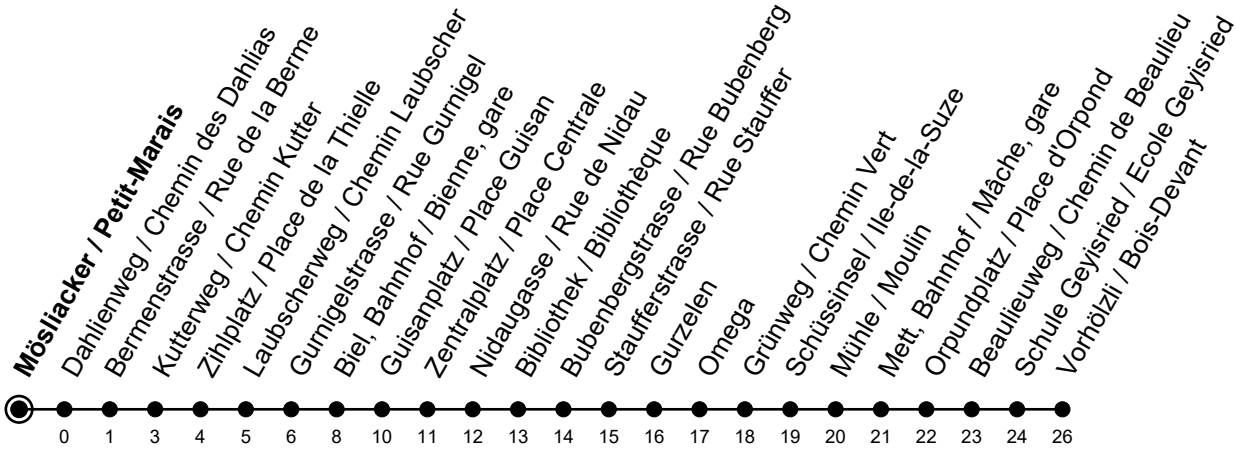

Mösliacker / Petit-Marais

3

Richtung / Direction

Vorhölzli / Bois-Devant

Aktuelle Meldungen
Info trafic

gültig von 10.12.2023 bis 14.12.2024 / valable du 10.12.2023 au 14.12.2024

Ungefähre Reisezeit in Minuten / Durée approximative du trajet en minutes

	Montag - Freitag Lundi - Vendredi	Samstag Samedi	Sonntag Dimanche
5	29 49	47	47
6	04 19 34 49	17 47	17 47
7	04 19 34 49	17 47	17 47
8	04 19 34 49	04 19 34 49	17 47
9	04 19 34 49	04 19 34 49	17 47
10	04 19 34 49	04 19 34 49	17 47
11	04 19 34 49	04 19 34 49	04 19 34 49
12	04 19 34 49	04 19 34 49	04 19 34 49
13	04 19 34 49	04 19 34 49	04 19 34 49
14	04 19 34 49	04 19 34 49	04 19 34 49
15	04 19 34 49	04 19 34 49	04 19 34 49
16	04 19 34 49	04 19 34 49	04 19 34 49
17	04 19 34 49	04 19 34 49	04 19 34 49
18	04 19 34 49	04 19 34 49	04 19 34 49
19	04 19 34 49	04 19 34 49	04 19 34 49
20	04 19 34 49	17 47	17 47
21	04 19 47	17 47	17 47
22	17 47	17 47	17 47
23	17 47	17 47	17 47
0	19	19	19

Bemerkungen / Remarques

Sonntagsfahrplan / Horaire du dimanche: 25.12., 26.12., 1.1., 2.1.,
Karfreitag / Ve. Saint, Ostermontag / Lu. de Pâques, Auffahrt / Ascension,
Pfingstmontag / Lu. de Pentecôte, 1. August / 1er août