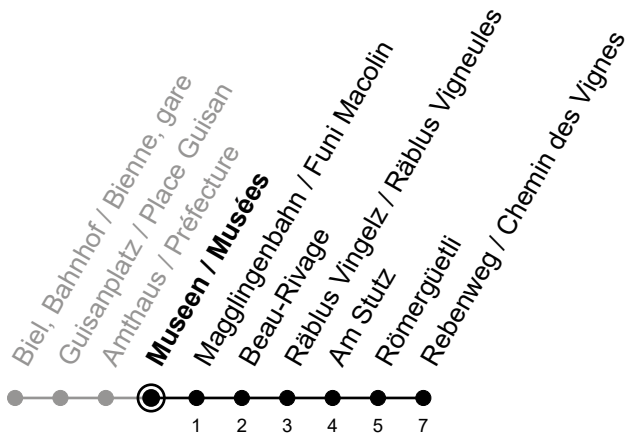

Museen / Musées

11

Richtung / Direction

Rebenweg / Chemin des Vignes

Aktuelle Meldungen
Info trafic

gültig von 10.12.2023 bis 14.12.2024 / valable du 10.12.2023 au 14.12.2024

Ungefähre Reisezeit in Minuten / Durée approximative du trajet en minutes

	Montag - Freitag Lundi - Vendredi	Samstag Samedi	Sonntag Dimanche
5	52		
6	22 52	52	52
7	22 52	22 52	22 52
8	22 52	22 52	22 52
9	22 52	22 52	22 52
10	22 52	22 52	22 52
11	22 52	22 52	22 52
12	22 52	22 52	22 52
13	22 52	22 52	22 52
14	22 52	22 52	22 52
15	22 52	22 52	22 52
16	22 52	22 52	22 52
17	22 52	22 52	22 52
18	22 52	22 52	22 52
19	22 52	22 52	22 52
20	22 52	22 52	22 52
21	22 52	22 52	22 52
22	22 52	22 52	22 52
23			
0			