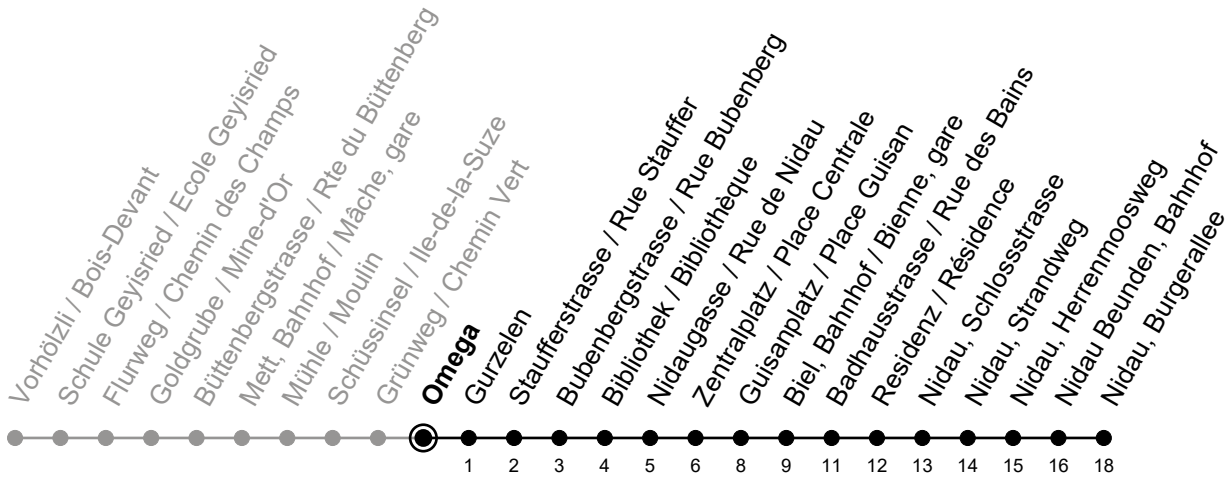

Omega

Richtung / Direction

Nidau, Burgerallee

Aktuelle Meldungen
Info trafic

gültig von 10.12.2023 bis 14.12.2024 / valable du 10.12.2023 au 14.12.2024

Ungefähre Reisezeit in Minuten / Durée approximative du trajet en minutes

	Montag - Freitag Lundi - Vendredi	Samstag Samedi	Sonntag Dimanche
5	32	39	39
6	02 17 32 47	09 39	09 39
7	02 17 32 47	09 34	09 39
8	02 17 32 47	02 17 32 47	09 39
9	02 17 32 47	02 17 32 47	09 39
10	02 17 32 47	02 17 32 47	09 34
11	02 17 32 47	02 17 32 47	02 17 32 47
12	02 17 32 47	02 17 32 47	02 17 32 47
13	02 17 32 47	02 17 32 47	02 17 32 47
14	02 17 32 47	02 17 32 47	02 17 32 47
15	02 17 32 47	02 17 32 47	02 17 32 47
16	02 17 32 47	02 17 32 47	02 17 32 47
17	02 17 32 47	02 17 32 47	02 17 32 47
18	02 17 32 47	02 17 32 47	02 17 32 47
19	02 17 32 47	02 17 39	02 17 39
20	02 17 32 47	09 39	09 39
21	09 39	09 39	09 39
22	09 39	09 39	09 39
23	09 39	09 39	09 39
0			

Bemerkungen / Remarques

Sonntagsfahrplan / Horaire du dimanche: 25.12., 26.12., 1.1., 2.1.,
 Karfreitag / Ve. Saint, Ostermontag / Lu. de Pâques, Auffahrt / Ascension,
 Pfingstmontag / Lu. de Pentecôte, 1. August / 1er août