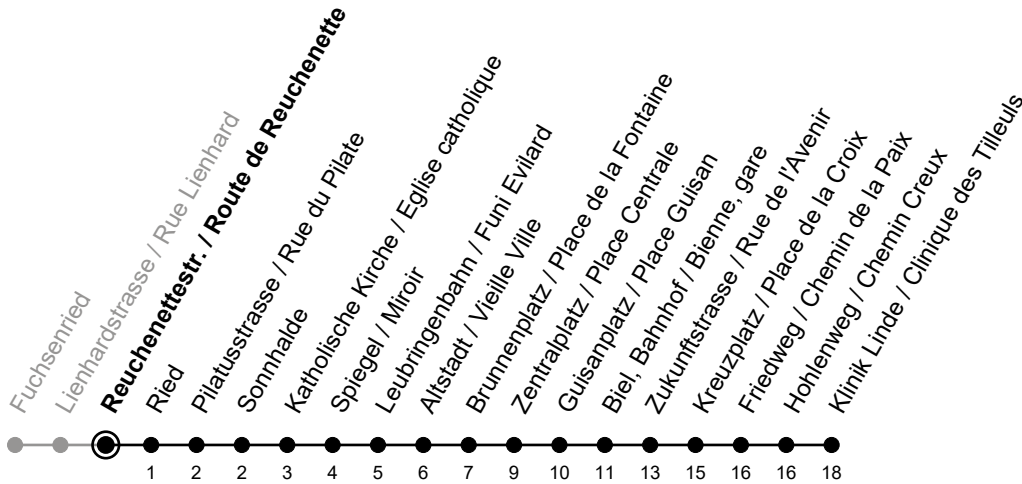

Reuchenettestr. / Route de Reuchenette

8

Richtung / Direction

Klinik Linde / Clinique des Tilleuls

Aktuelle Meldungen
Info trafic

gültig von 10.12.2023 bis 14.12.2024 / valable du 10.12.2023 au 14.12.2024

Ungefähre Reisezeit in Minuten / Durée approximative du trajet en minutes

| 🕒 | Montag - Freitag Lundi - Vendredi | Samstag Samedi | Sonntag Dimanche |
|----|--------------------------------------|-------------------|---------------------|
| 5 | 27 42 57 | | |
| 6 | 12 27 42 57 | 10 40 | 10 40 |
| 7 | 12 27 42 57 | 10 40 57 | 10 40 |
| 8 | 12 27 42 57 | 12 27 42 57 | 10 40 |
| 9 | 12 27 42 57 | 12 27 42 57 | 10 40 |
| 10 | 12 27 42 57 | 12 27 42 57 | 10 40 57 |
| 11 | 12 27 42 57 | 12 27 42 57 | 12 27 42 57 |
| 12 | 12 27 42 57 | 12 27 42 57 | 12 27 42 57 |
| 13 | 12 27 42 57 | 12 27 42 57 | 12 27 42 57 |
| 14 | 12 27 42 57 | 12 27 42 57 | 12 27 42 57 |
| 15 | 12 27 42 57 | 12 27 42 57 | 12 27 42 57 |
| 16 | 12 27 42 57 | 12 27 42 57 | 12 27 42 57 |
| 17 | 12 27 42 57 | 12 27 42 57 | 12 27 42 57 |
| 18 | 12 27 42 57 | 12 27 42 57 | 12 27 42 57 |
| 19 | 12 27 42 57 | 12 27 42 | 12 27 42 |
| 20 | 12 27 42 57 | 10 40 | 10 40 |
| 21 | 12 40 | 10 40 | 10 40 |
| 22 | 10 40 | 10 40 | 10 40 |
| 23 | 10 40 | 10 40 | 10 40 |
| 0 | | | |

Bemerkungen / Remarques

Sonntagsfahrplan / Horaire du dimanche: 25.12., 26.12., 1.1., 2.1.,
 Karfreitag / Ve. Saint, Ostermontag / Lu. de Pâques, Auffahrt / Ascension,
 Pfingstmontag / Lu. de Pentecôte, 1. August / 1er août