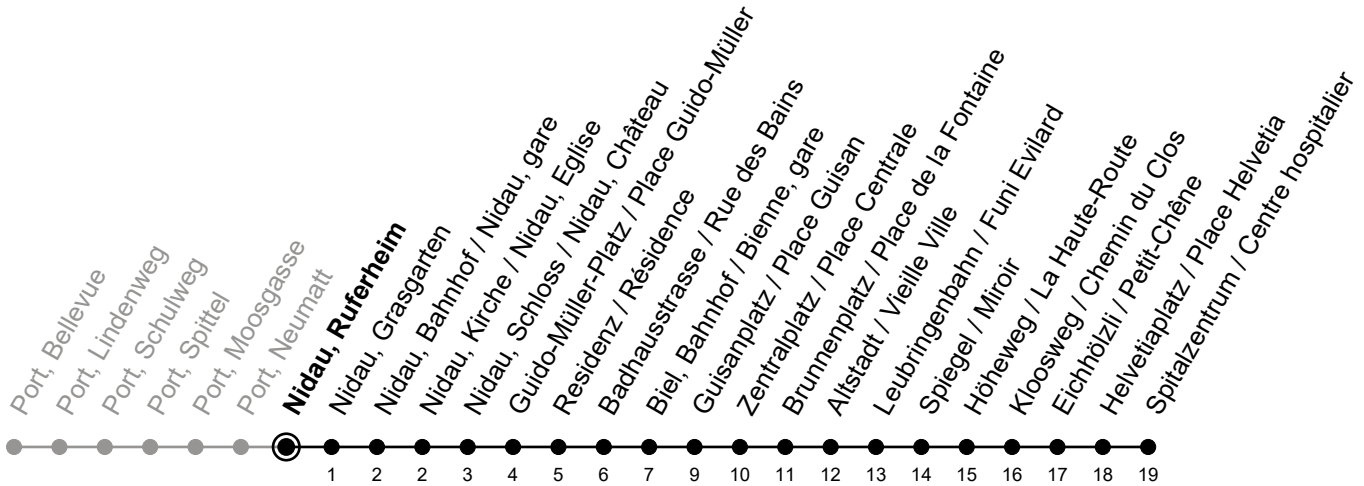

Nidau, Ruferheim

6

Richtung / Direction

Spitalzentrum / Centre hospitalier

Aktuelle Meldungen
Info trafic

gültig von 10.12.2023 bis 14.12.2024 / valable du 10.12.2023 au 14.12.2024

Ungefähre Reisezeit in Minuten / Durée approximative du trajet en minutes

🕒	Montag - Freitag Lundi - Vendredi	Samstag Samedi	Sonntag Dimanche
5	31	57	57
6	01 16 31 46	27 57	27 57
7	01 16 31 46	27 50	27 57
8	01 16 31 46	16 31 46	27 57
9	01 16 31 46	01 16 31 46	27 57
10	01 16 31 46	01 16 31 46	27 50
11	01 16 31 46	01 16 31 46	16 31 46
12	01 16 31 46	01 16 31 46	01 16 31 46
13	01 16 31 46	01 16 31 46	01 16 31 46
14	01 16 31 46	01 16 31 46	01 16 31 46
15	01 16 31 46	01 16 31 46	01 16 31 46
16	01 16 31 46	01 16 31 46	01 16 31 46
17	01 16 31 46	01 16 31 46	01 16 31 46
18	01 16 31 46	01 16 31 46	01 16 31 46
19	01 16 31 46	01 16 31 42 ^① 57	01 16 31 44 ^① 57
20	01 16 31 46	12 ^① 27 57	14 ^① 27 57
21	01 12 ^① 27 42 ^① 57	27 57	27 57
22	27 57	27 57	27 57
23	27 57	27 57	27 57
0	19 ^①	19 ^①	21 ^①

Bemerkungen / Remarques

Sonntagsfahrplan / Horaire du dimanche: 25.12., 26.12., 1.1., 2.1.,
Karfreitag / Ve. Saint, Ostermontag / Lu. de Pâques, Auffahrt / Ascension,
Pfingstmontag / Lu. de Pentecôte, 1. August / 1er août

① verkehrt bis Biel, Bahnhof / circule jusqu'à Biemme, gare