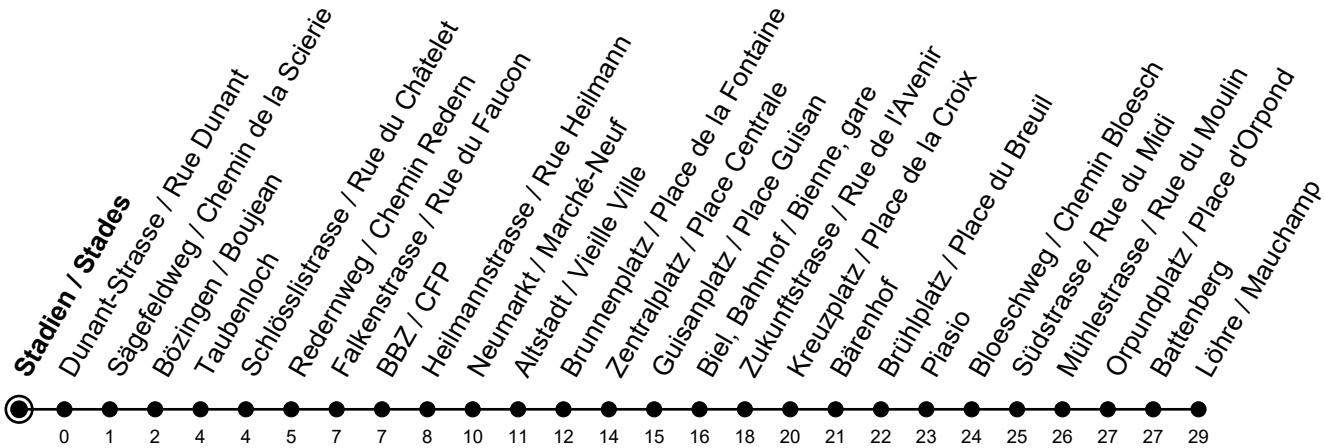

Stadien / Stades

Richtung / Direction

Löhre / Mauchamp

Aktuelle Meldungen
Info trafic

gültig von 10.12.2023 bis 14.12.2024 / valable du 10.12.2023 au 14.12.2024

Ungefähre Reisezeit in Minuten / Durée approximative du trajet en minutes

	Montag - Freitag Lundi - Vendredi	Samstag Samedi	Sonntag Dimanche	Ferien Vacances
5	20 30 40 50	25 58	25 58	20 30 40 50
6	00 08 16 23 31 38 46 53	19 34 49	19 34 49	00 10 20 30 40 50
7	01 08 16 23 31 38 46 53	04 19 34 49	04 19 34 49	00 10 20 30 40 50
8	01 10 20 30 40 50	00 10 20 30 40 50	04 19 34 49	00 10 20 30 40 50
9	00 10 20 30 40 50	00 10 20 30 40 50	04 19 34 49	00 10 20 30 40 50
10	00 10 20 30 40 50	00 10 20 30 40 50	04 19 34 49	00 10 20 30 40 50
11	00 10 20 30 40 50	00 10 20 30 40 50	00 10 20 30 40 50	00 10 20 30 40 50
12	00 10 20 30 40 50	00 10 20 30 40 50	00 10 20 30 40 50	00 10 20 30 40 50
13	00 10 20 30 40 50	00 10 20 30 40 50	00 10 20 30 40 50	00 10 20 30 40 50
14	00 10 20 30 40 50	00 10 20 30 40 50	00 10 20 30 40 50	00 10 20 30 40 50
15	00 10 20 30 38 46 53	00 10 20 30 40 50	00 10 20 30 40 50	00 10 20 30 40 50
16	01 08 16 23 31 38 46 53	00 10 20 30 40 50	00 10 20 30 40 50	00 10 20 30 40 50
17	01 08 16 23 31 38 46 53	00 10 20 30 40 50	00 10 20 30 40 50	00 10 20 30 40 50
18	01 10 20 30 40 50	00 10 20 30 40 50	00 10 20 34 49	00 10 20 30 40 50
19	00 10 20 30 40 50	00 10 20 30 40 50	04 19 34 49	00 10 20 30 40 50
20	04 19 34 49	04 19 34 49	04 19 34 49	04 19 34 49
21	04 19 34 49	04 19 34 49	04 19 34 49	04 19 34 49
22	04 19 34 49	04 19 34 49	04 19 34 49	04 19 34 49
23	04 19 34 49	04 19 34 49	04 19 34 49	04 19 34 49
0	35 [®]	35		35 [®]

Ferienfahrplan / Horaires de vacances: gültig von Montag bis Freitag / valable du lundi au vendredi,
27.12.2023-05.01.2024 und / et 08.07.2024-09.08.2024

② = verkehrt nur Freitag / ne circule que vendredi