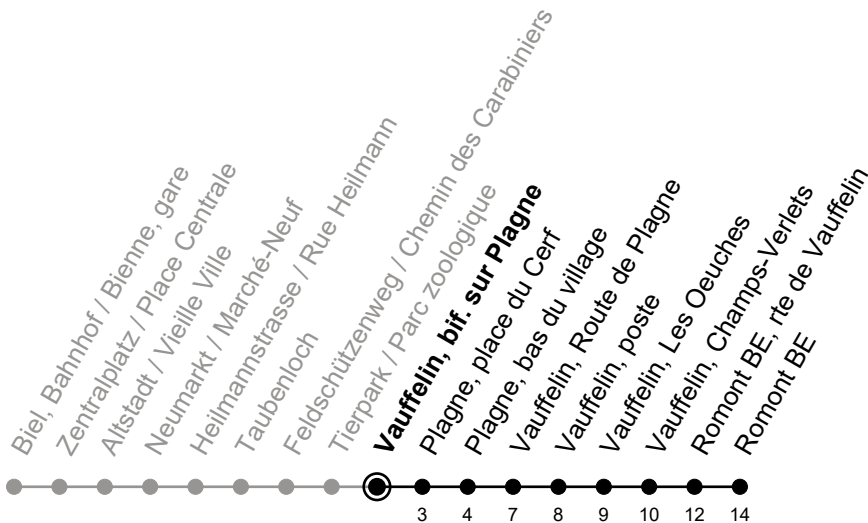

Vaufffel, bif. sur Plagne

71

Richtung / Direction

Romont BE

Aktuelle Meldungen
Info trafic

gültig von 10.12.2023 bis 14.12.2024 / valable du 10.12.2023 au 14.12.2024

Ungefähre Reisezeit in Minuten / Durée approximative du trajet en minutes

	Montag - Freitag Lundi - Vendredi	Samstag Samedi	Sonntag Dimanche
5			
6			
7			
8			
9			
10	05	05	05
11	05		
12	15	05	05
13			
14	05	05	05
15			
16	05	05	05
17	05	05	05
18	05	05	05
19	05		
20			
21			
22			
23			
0			

Bemerkungen / Remarques

Sonntagsfahrplan / Horaire du dimanche: 25.12., 26.12., 1.1., 2.1.,
 Karfreitag / Ve. Saint, Ostermontag / Lu. de Pâques, Auffahrt / Ascension,
 Pfingstmontag / Lu. de Pentecôte, 1. August / 1er août