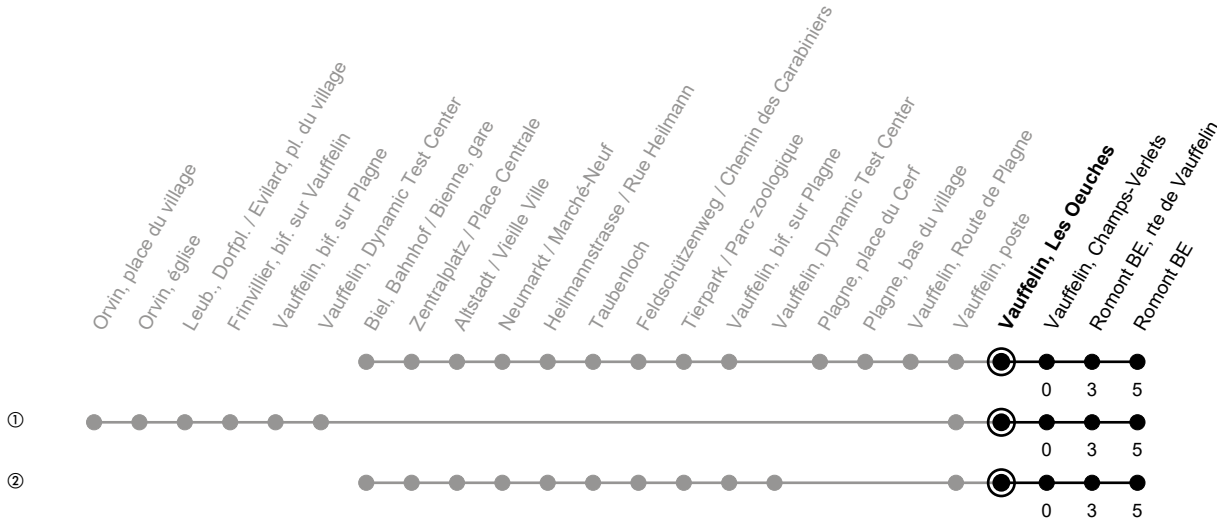

Vauffelin, Les Ouches

71

Richtung / Direction

Romont BE

Aktuelle Meldungen
Info trafic

gültig von 10.12.2023 bis 14.12.2024 / valable du 10.12.2023 au 14.12.2024

Ungefähre Reisezeit in Minuten / Durée approximative du trajet en minutes

	Montag - Freitag Lundi - Vendredi	Samstag Samedi	Sonntag Dimanche
5	34 ^①		
6	34 ^②	34 ^①	
7	34 ^②		
8		00 ^①	00 ^①
9			
10	14	14	14
11	14		
12	24	14	14
13			
14	14	14	14
15			
16	14	14	14
17	14	14	14
18	14	14	14
19	14		
20	27 ^①	27 ^①	27 ^①
21			
22			
23	57 ^{②①}	57 ^①	
0			

② = verkehrt nur Freitag / ne circule que vendredi