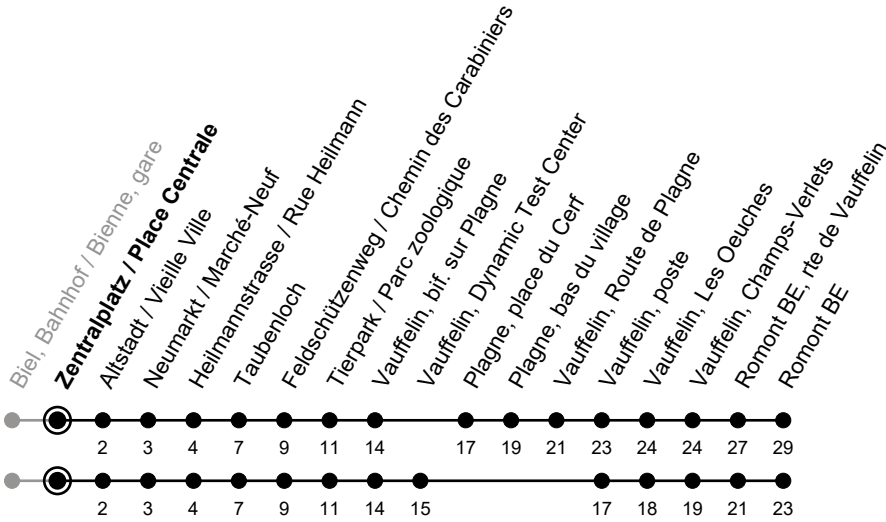

Zentralplatz / Place Centrale

71

Richtung / Direction

Romont BE

Aktuelle Meldungen
Info trafic

gültig von 10.12.2023 bis 14.12.2024 / valable du 10.12.2023 au 14.12.2024

Ungefähre Reisezeit in Minuten / Durée approximative du trajet en minutes

	Montag - Freitag Lundi - Vendredi	Samstag Samedi	Sonntag Dimanche
5			
6	15 ^①		
7	15 ^①		
8			
9	50	50	50
10	50		
11		50	50
12	00		
13	50	50	50
14			
15	50	50	50
16	50	50	50
17	50	50	50
18	50		
19			
20			
21			
22			
23			
0			

Bemerkungen / Remarques

Sonntagsfahrplan / Horaire du dimanche: 25.12., 26.12., 1.1., 2.1.,
 Karfreitag / Ve. Saint, Ostermontag / Lu. de Pâques, Auffahrt / Ascension,
 Pfingstmontag / Lu. de Pentecôte, 1. August / 1er août