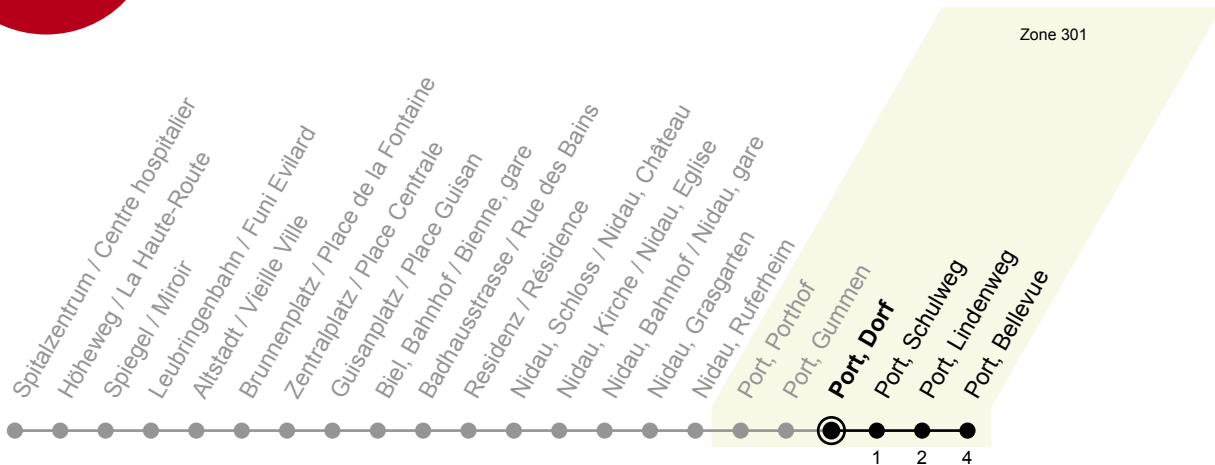

6

Port, Dorf

> Port, Bellevue

Gültig von 14.12.2025 bis 12.12.2026 / Valable du 14.12.2025 au 12.12.2026

Fahrplan / Horaire LIVE

Ungefähre Reisezeit in Minuten / Durée approximative du trajet en minutes

🕒	Montag - Freitag Lundi - Vendredi	Samstag Samedi	Sonntag Dimanche
5	19 44 59	41	41
6	14 29 44 59	11 41	11 41
7	14 29 44 59	11 41 59	11 41
8	14 29 44 59	14 29 44 59	11 41
9	14 29 44 59	14 29 44 59	11 41
10	14 29 44 59	14 29 44 59	11 41 59
11	14 29 44 59	14 29 44 59	14 29 44 59
12	14 29 44 59	14 29 44 59	14 29 44 59
13	14 29 44 59	14 29 44 59	14 29 44 59
14	14 29 44 59	14 29 44 59	14 29 44 59
15	14 29 44 59	14 29 44 59	14 29 44 59
16	14 29 44 59	14 29 44 59	14 29 44 59
17	14 29 44 59	14 29 44 59	14 29 44 59
18	14 29 44 59	14 29 44 59	14 29 44 59
19	14 29 44 59	14 29 44 59	14 29 44 59
20	14 29 44 59	14 41	14 41
21	14 29 44	11 41	11 41
22	11 41	11 41	11 41
23	11 41	11 41	11 41
0	11	11	11

Bemerkungen / Remarques

Sonntagsfahrplan / Horaire du dimanche: 25.12., 26.12., 1.1., 2.1.,
Karf Freitag / Ve. Saint, Ostermontag / Lu. de Pâques, Auffahrt / Ascension,
Pfungstmontag / Lu. de Pentecôte, 1. August / 1er août