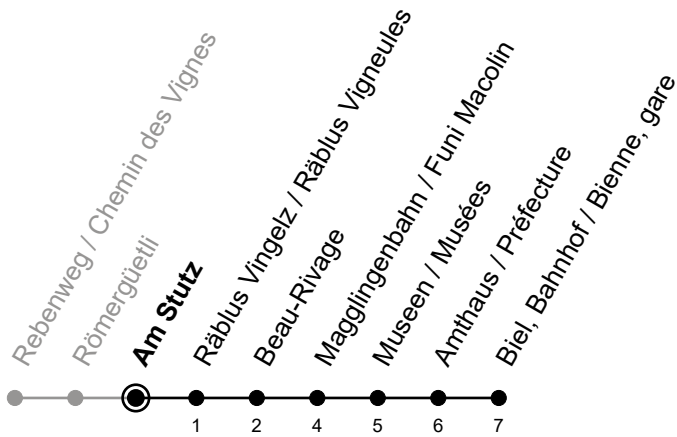

# Am Stutz

## 11 Richtung / Direction Biel, Bahnhof / Bienne, gare

gültig von 15.12.2024 bis 13.12.2025 / valable du 15.12.2024 au 13.12.2025

Abfahrten in Echtzeit  
Départs en temps réel

Ungefähre Reisezeit in Minuten / Durée approximative du trajet en minutes