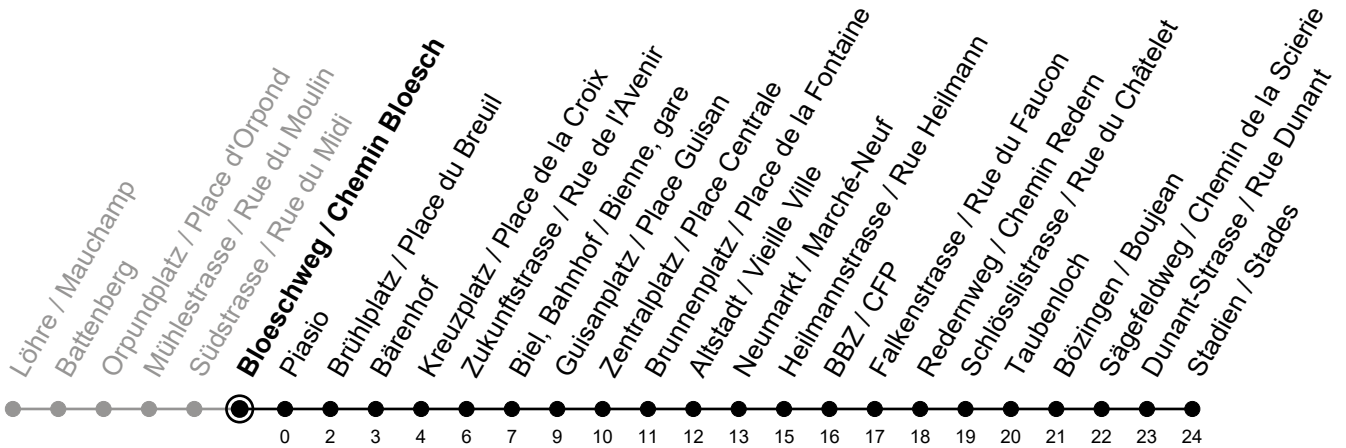

Bloeschweg / Chemin Bloesch

Richtung / Direction

Stadien / Stades

gültig von 15.12.2024 bis 13.12.2025 / valable du 15.12.2024 au 13.12.2025

Abfahrten in Echtzeit
Départs en temps réel

Ungefähre Reisezeit in Minuten / Durée approximative du trajet en minutes

🕒	Montag - Freitag Lundi - Vendredi	Samstag Samedi	Sonntag Dimanche	Ferien Vacances
5	29 41 51	31 55	31 55	29 41 51
6	01 11 21 31 39 46 54	21 36 51	21 36 51	01 11 21 31 41 51
7	01 09 16 24 31 39 46 54	06 21 36 51	06 21 36 51	01 11 21 31 41 51
8	01 09 16 24 31 41 51	06 19 31 41 51	06 21 36 51	01 11 21 31 41 51
9	01 11 21 31 41 51	01 11 21 31 41 51	06 21 36 51	01 11 21 31 41 51
10	01 11 21 31 41 51	01 11 21 31 41 51	06 21 36 51	01 11 21 31 41 51
11	01 11 21 31 41 51	01 11 21 31 41 51	06 19 31 41 51	01 11 21 31 41 51
12	01 11 21 31 41 51	01 11 21 31 41 51	01 11 21 31 41 51	01 11 21 31 41 51
13	01 11 21 31 41 51	01 11 21 31 41 51	01 11 21 31 41 51	01 11 21 31 41 51
14	01 11 21 31 41 51	01 11 21 31 41 51	01 11 21 31 41 51	01 11 21 31 41 51
15	01 11 21 31 41 51	01 11 21 31 41 51	01 11 21 31 41 51	01 11 21 31 41 51
16	01 09 16 24 31 39 46 54	01 11 21 31 41 51	01 11 21 31 41 51	01 11 21 31 41 51
17	01 09 16 24 31 39 46 54	01 11 21 31 41 51	01 11 21 31 41 51	01 11 21 31 41 51
18	01 11 21 31 41 51	01 11 21 31 41 51	01 11 21 31 41 51	01 11 21 31 41 51
19	01 11 21 31 41 51	01 11 21 31 41 51	06 21 36 51	01 11 21 31 41 51
20	01 11 21 36 51	03 13 23 36 51	06 21 36 51	01 11 21 36 51
21	06 21 36 51	06 21 36 51	06 21 36 51	06 21 36 51
22	06 21 36 51	06 21 36 51	06 21 36 51	06 21 36 51
23	06 21 51	06 21 51	06 21 51	06 21 51
0	21	21	21	21

Bemerkungen / Remarques

Sonntagsfahrplan / Horaire du dimanche: 25.12., 26.12., 1.1., 2.1., Karfreitag / Ve. Saint, Ostermontag / Lu. de Pâques, Auffahrt / Ascension, Pfingstmontag / Lu. de Pentecôte, 1. August / 1er août

Ferienfahrplan / Horaires de vacances: gültig von Montag bis Freitag / valable du lundi au vendredi, 23.12.2024-03.01.2025 und / et 07.07.2025-15.08.2025