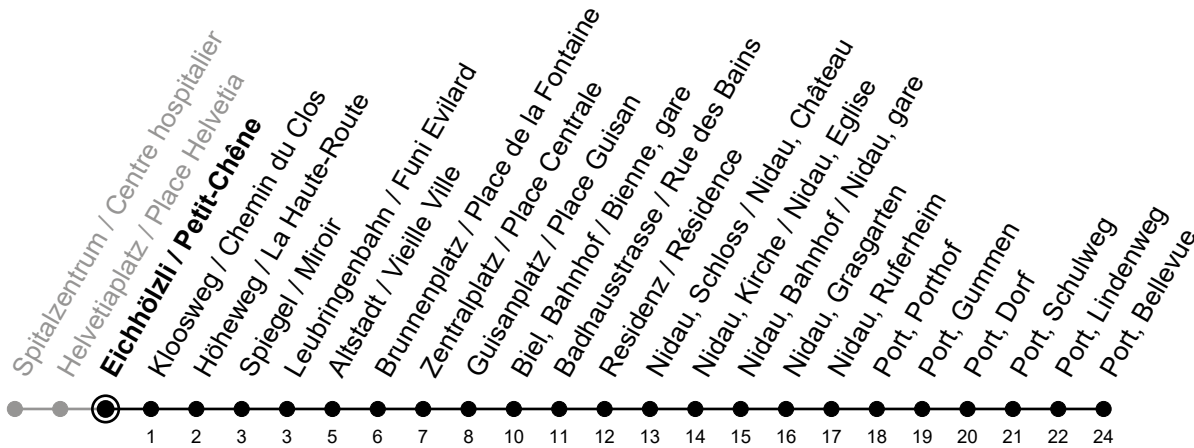

Eichhölzli / Petit-Chêne

6

Richtung / Direction

Port, Bellevue

gültig von 15.12.2024 bis 13.12.2025 / valable du 15.12.2024 au 13.12.2025

Abfahrten in Echtzeit
Départs en temps réel

Ungefähre Reisezeit in Minuten / Durée approximative du trajet en minutes

| 🕒 | Montag - Freitag Lundi - Vendredi | Samstag Samedi | Sonntag Dimanche |
|----|--------------------------------------|-------------------|---------------------|
| 5 | 25 55 | 54 | 54 |
| 6 | 10 25 40 55 | 24 54 | 24 54 |
| 7 | 10 25 40 55 | 24 55 | 24 54 |
| 8 | 10 25 40 55 | 10 25 40 55 | 24 54 |
| 9 | 10 25 40 55 | 10 25 40 55 | 24 54 |
| 10 | 10 25 40 55 | 10 25 40 55 | 24 55 |
| 11 | 10 25 40 55 | 10 25 40 55 | 10 25 40 55 |
| 12 | 10 25 40 55 | 10 25 40 55 | 10 25 40 55 |
| 13 | 10 25 40 55 | 10 25 40 55 | 10 25 40 55 |
| 14 | 10 25 40 55 | 10 25 40 55 | 10 25 40 55 |
| 15 | 10 25 40 55 | 10 25 40 55 | 10 25 40 55 |
| 16 | 10 25 40 55 | 10 25 40 55 | 10 25 40 55 |
| 17 | 10 25 40 55 | 10 25 40 55 | 10 25 40 55 |
| 18 | 10 25 40 55 | 10 25 40 55 | 10 25 40 55 |
| 19 | 10 25 40 55 | 10 25 40 55 | 10 25 40 55 |
| 20 | 10 25 40 55 | 24 54 | 24 54 |
| 21 | 10 25 54 | 24 54 | 24 54 |
| 22 | 24 54 | 24 54 | 24 54 |
| 23 | 24 54 | 24 54 | 24 54 |
| 0 | 18 _A | 18 _A | 18 _A |

Bemerkungen / Remarques

Sonntagsfahrplan / Horaire du dimanche: 25.12., 26.12., 1.1., 2.1.,
Karfreitag / Ve. Saint, Ostermontag / Lu. de Pâques, Auffahrt / Ascension,
Pfingstmontag / Lu. de Pentecôte, 1. August / 1er août

A = Fahrt bis Nidau, Bahnhof / Nidau, gare
circule jusqu'à Nidau, Bahnhof / Nidau, gare