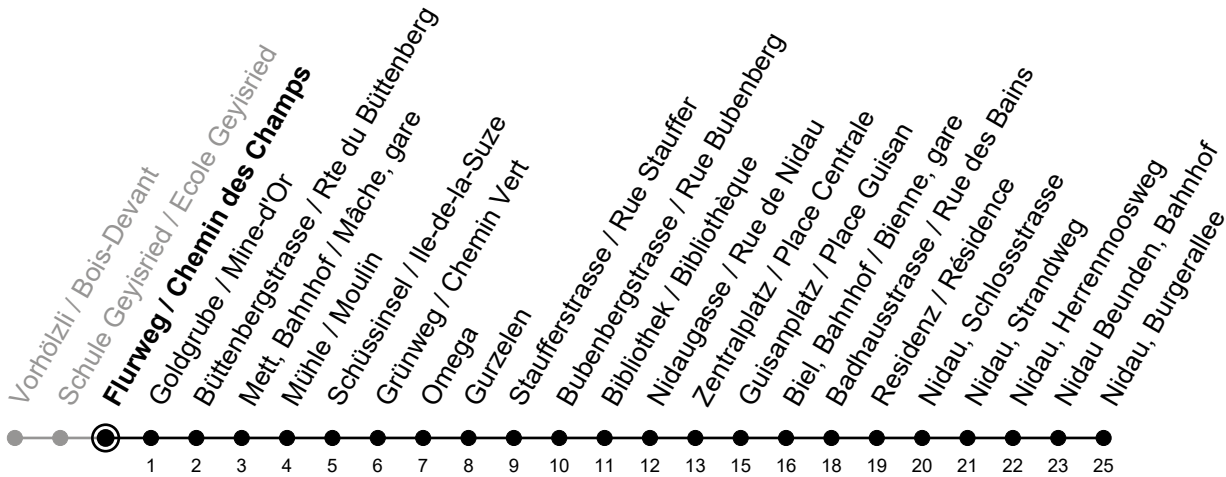

Flurweg / Chemin des Champs

4

Richtung / Direction

Nidau, Burgerallee

gültig von 15.12.2024 bis 13.12.2025 / valable du 15.12.2024 au 13.12.2025

Abfahrten in Echtzeit
Départs en temps réel

Ungefähre Reisezeit in Minuten / Durée approximative du trajet en minutes

🕒	Montag - Freitag Lundi - Vendredi	Samstag Samedi	Sonntag Dimanche
5	25 55	33	33
6	10 25 40 55	03 33	03 33
7	10 25 40 55	03 28 55	03 33
8	10 25 40 55	10 25 40 55	03 33
9	10 25 40 55	10 25 40 55	03 33
10	10 25 40 55	10 25 40 55	03 28 55
11	10 25 40 55	10 25 40 55	10 25 40 55
12	10 25 40 55	10 25 40 55	10 25 40 55
13	10 25 40 55	10 25 40 55	10 25 40 55
14	10 25 40 55	10 25 40 55	10 25 40 55
15	10 25 40 55	10 25 40 55	10 25 40 55
16	10 25 40 55	10 25 40 55	10 25 40 55
17	10 25 40 55	10 25 40 55	10 25 40 55
18	10 25 40 55	10 25 40 55	10 25 40 55
19	10 25 40 55	10 33	10 33
20	10 25 40	03 33	03 33
21	03 33	03 33	03 33
22	03 33	03 33	03 33
23	03 33	03 33	03 33

Bemerkungen / Remarques

Sonntagsfahrplan / Horaire du dimanche: 25.12., 26.12., 1.1., 2.1.,
 Karfreitag / Ve. Saint, Ostermontag / Lu. de Pâques, Auffahrt / Ascension,
 Pfingstmontag / Lu. de Pentecôte, 1. August / 1er août