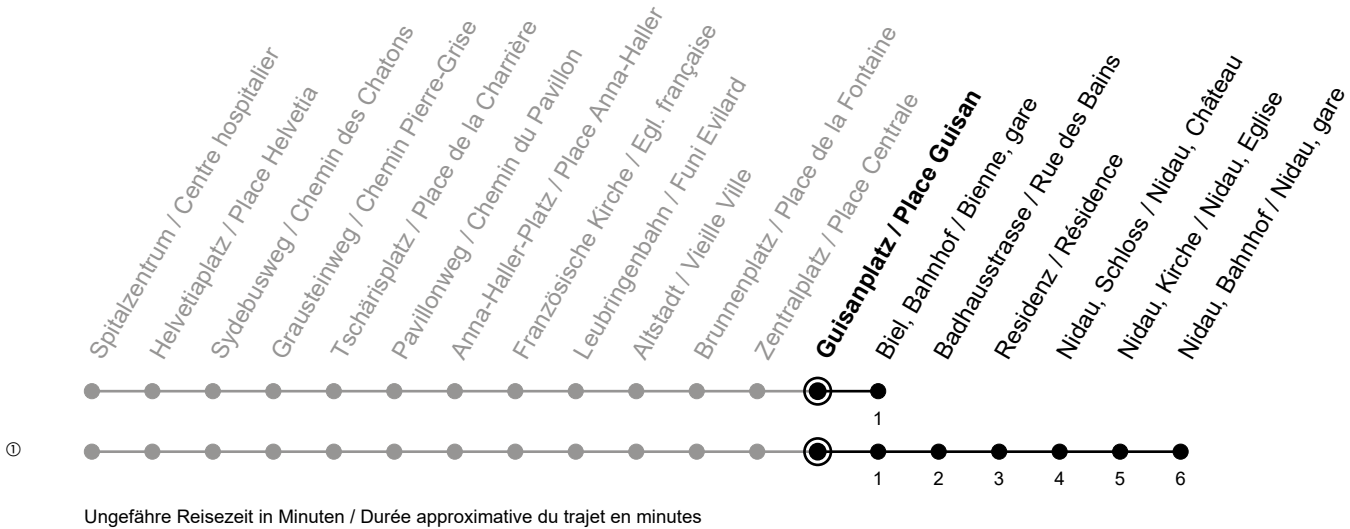

Guisanplatz / Place Guisan

5

Richtung / Direction

Nidau, Bahnhof / Nidau, gare

gültig von 15.12.2024 bis 13.12.2025 / valable du 15.12.2024 au 13.12.2025

Abfahrten in Echtzeit
Départs en temps réel

🕒	Montag - Freitag Lundi - Vendredi	Samstag Samedi	Sonntag Dimanche	Ferien Vacances
6	13 ^① 28 ^① 43 ^① 58 ^①	16 46	16 46	13 28 43 58
7	13 ^① 28 ^① 43 ^① 58 ^①	16 46	16 46	13 28 43 58
8	13 ^① 28 43 58	13 28 43 58	16 46	13 28 43 58
9	13 28 43 58	13 28 43 58	16 46	13 28 43 58
10	13 28 43 58	13 28 43 58	16 43	13 28 43 58
11	13 28 43 58	13 28 43 58	13 28 43 58	13 28 43 58
12	13 28 43 58	13 28 43 58	13 28 43 58	13 28 43 58
13	13 28 43 58	13 28 43 58	13 28 43 58	13 28 43 58
14	13 28 43 58	13 28 43 58	13 28 43 58	13 28 43 58
15	13 28 43 ^① 58 ^①	13 28 43 58	13 28 43 58	13 28 43 58
16	13 ^① 28 ^① 43 ^① 58 ^①	13 28 43 58	13 28 43 58	13 28 43 58
17	13 ^① 28 ^① 43 ^① 58 ^①	13 28 43 58	13 28 43 58	13 28 43 58
18	13 ^① 28 43 58	13 28 43 58	13 28 43 58	13 28 43 58
19	13 28 43 58	13 28 43 58	13 28 43 58	13 28 43 58
20	13 28 43 58	16 46	16 46	13 28 43 58
21	13 28 46	16 46	16 46	13 28 46
22	16 46	16 46	16 46	16 46
23	16 46	16 46	16 46	16 46

Bemerkungen / Remarques

Sonntagsfahrplan / Horaire du dimanche: 25.12., 26.12., 1.1., 2.1., Karfreitag / Ve. Saint, Ostermontag / Lu. de Pâques, Auffahrt / Ascension, Pfingstmontag / Lu. de Pentecôte, 1. August / 1er août

Ferienfahrplan / Horaires de vacances: gültig von Montag bis Freitag / valable du lundi au vendredi, 23.12.2024-03.01.2025 und / et 07.07.2025-15.08.2025