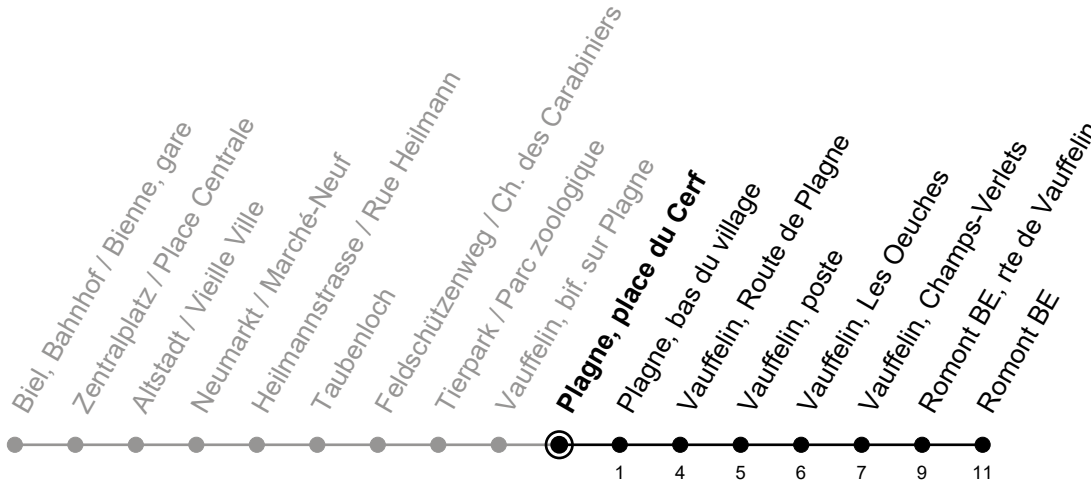

# Plagne, place du Cerf

# 71

Richtung / Direction

## Romont BE

gültig von 15.12.2024 bis 13.12.2025 / valable du 15.12.2024 au 13.12.2025

Abfahrten in Echtzeit  
Départs en temps réel

Ungefähre Reisezeit in Minuten / Durée approximative du trajet en minutes