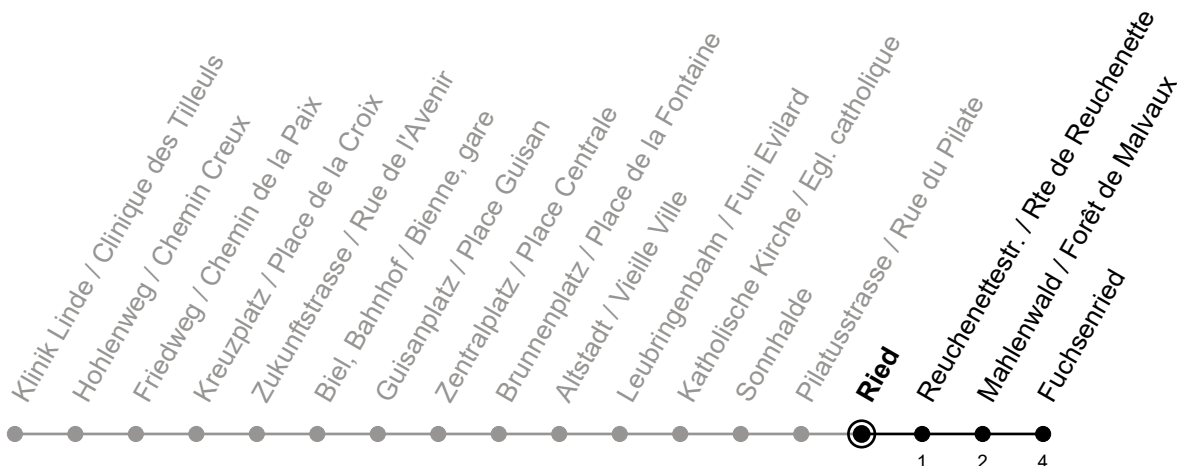

# Ried

Richtung / Direction

## Fuchsenried

gültig von 15.12.2024 bis 13.12.2025 / valable du 15.12.2024 au 13.12.2025

Abfahrten in Echtzeit  
Départs en temps réel

Ungefähre Reisezeit in Minuten / Durée approximative du trajet en minutes