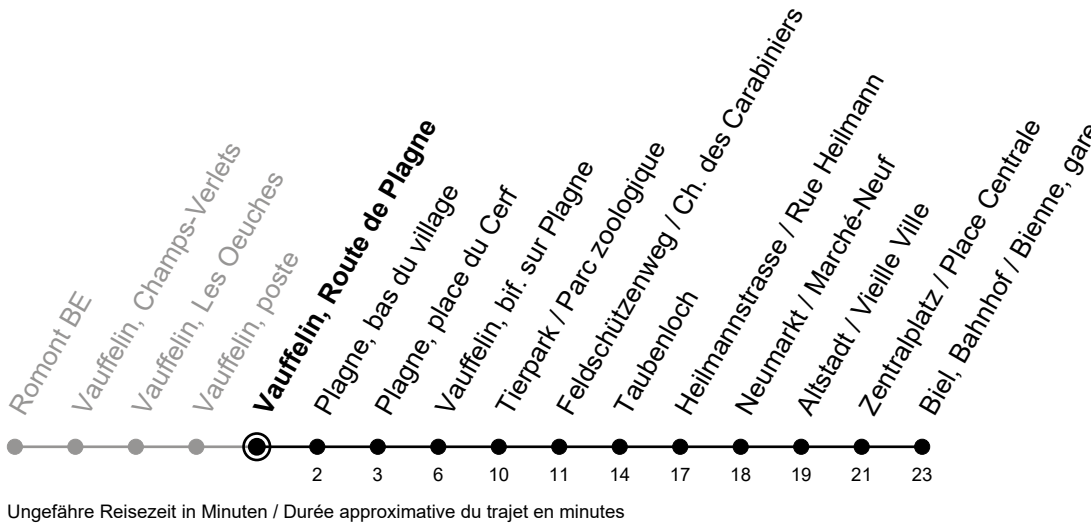

Vauffelin, Route de Plagne

71

Richtung / Direction

Biel, Bahnhof / Bienne, gare

gültig von 15.12.2024 bis 13.12.2025 / valable du 15.12.2024 au 13.12.2025

Abfahrten in Echtzeit
Départs en temps réel

🕒	Montag - Freitag Lundi - Vendredi	Samstag Samedi	Sonntag Dimanche
5	46		
6	46	46	
7	46		
8		16	16
9			
10			
11			
12			
13	21		
14			
15			
16			
17			
18			
19			
20			
21	06	06	06
22	36 ^A	36	
23			

Bemerkungen / Remarques

Sonntagsfahrplan / Horaire du dimanche: 25.12., 26.12., 1.1., 2.1.,
Karfreitag / Ve. Saint, Ostermontag / Lu. de Pâques, Auffahrt / Ascension,
Pfingstmontag / Lu. de Pentecôte, 1. August / 1er août

A = verkehrt nur Freitag / ne circule que vendredi