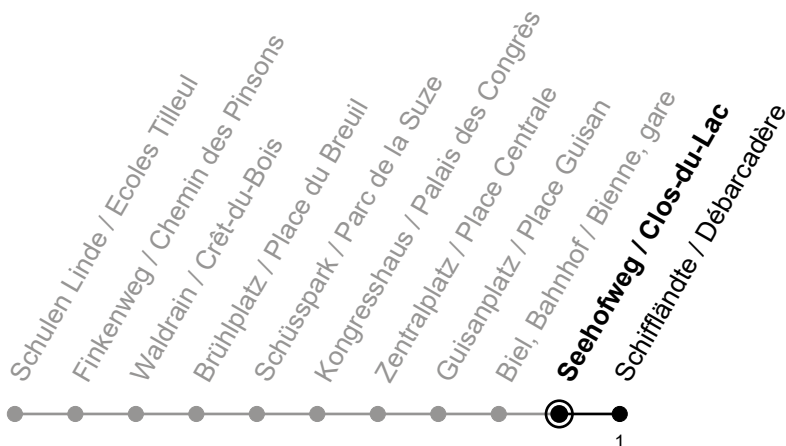

# Seehofweg / Clos-du-Lac

Richtung / Direction

## Schiffländte / Débarcadère

gültig von 15.12.2024 bis 13.12.2025 / valable du 15.12.2024 au 13.12.2025

Abfahrten in Echtzeit  
Départs en temps réel

Ungefähre Reisezeit in Minuten / Durée approximative du trajet en minutes