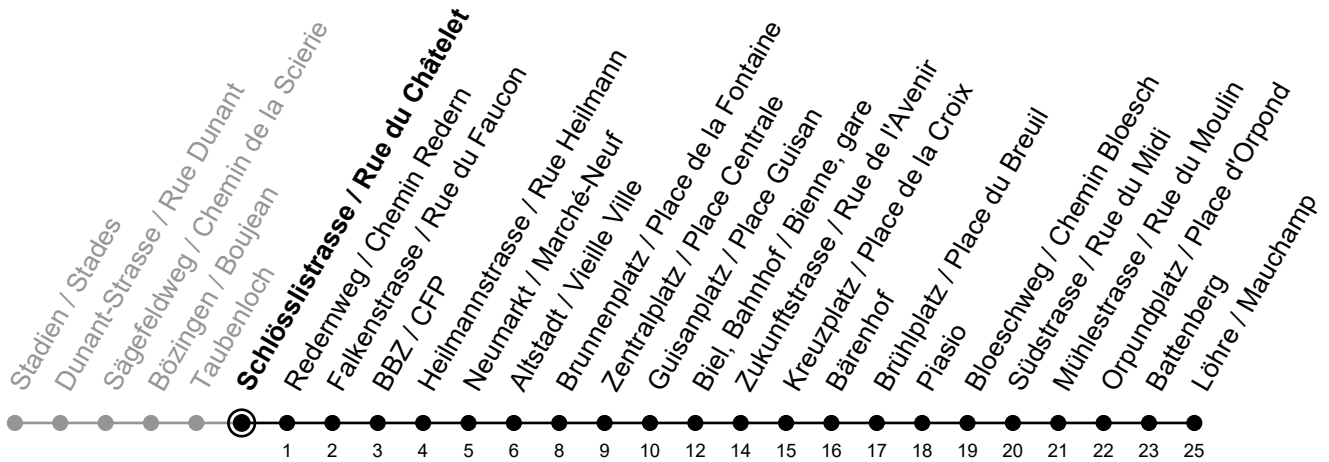

Schlösslistrasse / Rue du Châtelet

Richtung / Direction

Löhre / Mauchamp

gültig von 15.12.2024 bis 13.12.2025 / valable du 15.12.2024 au 13.12.2025

Abfahrten in Echtzeit
Départs en temps réel

Ungefähre Reisezeit in Minuten / Durée approximative du trajet en minutes

	Montag - Freitag Lundi - Vendredi	Samstag Samedi	Sonntag Dimanche	Ferien Vacances
5	25 35 45 55	28	28	25 35 45 55
6	05 13 21 28 36 43 51 58	02 23 38 53	02 23 38 53	05 15 25 35 45 55
7	06 13 21 28 36 43 51 58	08 23 38 53	08 23 38 53	05 15 25 35 45 55
8	06 15 25 35 45 55	05 15 25 35 45 55	08 23 38 53	05 15 25 35 45 55
9	05 15 25 35 45 55	05 15 25 35 45 55	08 23 38 53	05 15 25 35 45 55
10	05 15 25 35 45 55	05 15 25 35 45 55	08 23 38 53	05 15 25 35 45 55
11	05 15 25 35 45 55	05 15 25 35 45 55	05 15 25 35 45 55	05 15 25 35 45 55
12	05 15 25 35 45 55	05 15 25 35 45 55	05 15 25 35 45 55	05 15 25 35 45 55
13	05 15 25 35 45 55	05 15 25 35 45 55	05 15 25 35 45 55	05 15 25 35 45 55
14	05 15 25 35 45 55	05 15 25 35 45 55	05 15 25 35 45 55	05 15 25 35 45 55
15	05 15 25 35 43 51 58	05 15 25 35 45 55	05 15 25 35 45 55	05 15 25 35 45 55
16	06 13 21 28 36 43 51 58	05 15 25 35 45 55	05 15 25 35 45 55	05 15 25 35 45 55
17	06 13 21 28 36 43 51 58	05 15 25 35 45 55	05 15 25 35 45 55	05 15 25 35 45 55
18	06 15 25 35 45 55	05 15 25 35 45 55	05 15 25 38 53	05 15 25 35 45 55
19	05 15 25 35 45 55	05 15 25 35 45 55	08 23 38 53	05 15 25 35 45 55
20	08 23 38 53	08 23 38 53	08 23 38 53	08 23 38 53
21	08 23 38 53	08 23 38 53	08 23 38 53	08 23 38 53
22	08 23 38 53	08 23 38 53	08 23 38 53	08 23 38 53
23	08 23 38 53	08 23 38 53	08 23 38 53	08 23 38 53
0	39 ^A 39 ^B	39 ^B		39 ^A 39 ^B

Ferienfahrplan / Horaires de vacances: gültig von Montag bis Freitag / valable du lundi au vendredi, 23.12.2024-03.01.2025 und / et 07.07.2025-15.08.2025

A = verkehrt nur Freitag / ne circule que vendredi

B = fährt bis Biel, Bahnhof / Bienne, gare
circule jusqu'à Biel, Bahnhof / Bienne, gare