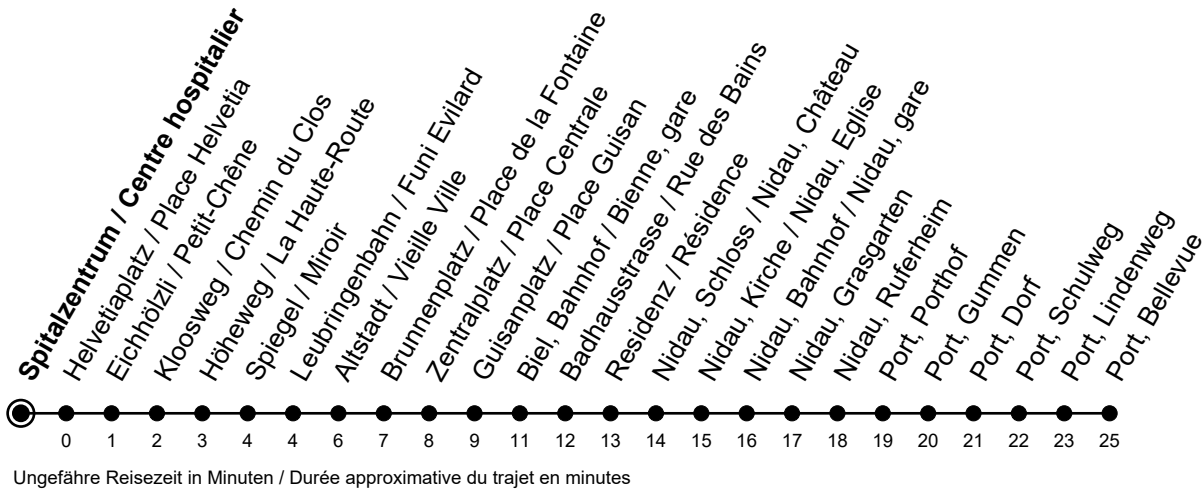

Spitalzentrum / Centre hospitalier

6

Richtung / Direction

Port, Bellevue

gültig von 15.12.2024 bis 13.12.2025 / valable du 15.12.2024 au 13.12.2025

Abfahrten in Echtzeit
Départs en temps réel

🕒	Montag - Freitag Lundi - Vendredi	Samstag Samedi	Sonntag Dimanche
5	24 54	53	53
6	09 24 39 54	23 53	23 53
7	09 24 39 54	23 54	23 53
8	09 24 39 54	09 24 39 54	23 53
9	09 24 39 54	09 24 39 54	23 53
10	09 24 39 54	09 24 39 54	23 54
11	09 24 39 54	09 24 39 54	09 24 39 54
12	09 24 39 54	09 24 39 54	09 24 39 54
13	09 24 39 54	09 24 39 54	09 24 39 54
14	09 24 39 54	09 24 39 54	09 24 39 54
15	09 24 39 54	09 24 39 54	09 24 39 54
16	09 24 39 54	09 24 39 54	09 24 39 54
17	09 24 39 54	09 24 39 54	09 24 39 54
18	09 24 39 54	09 24 39 54	09 24 39 54
19	09 24 39 54	09 24 39 54	09 24 39 54
20	09 24 39 54	23 53	23 53
21	09 24 53	23 53	23 53
22	23 53	23 53	23 53
23	23 53	23 53	23 53
0	17 _A	17 _A	17 _A

Bemerkungen / Remarques

Sonntagsfahrplan / Horaire du dimanche: 25.12., 26.12., 1.1., 2.1.,
Karfreitag / Ve. Saint, Ostermontag / Lu. de Pâques, Auffahrt / Ascension,
Pfingstmontag / Lu. de Pentecôte, 1. August / 1er août

A = Fährt bis Nidau, Bahnhof / Nidau, gare
circule jusqu'à Nidau, Bahnhof / Nidau, gare