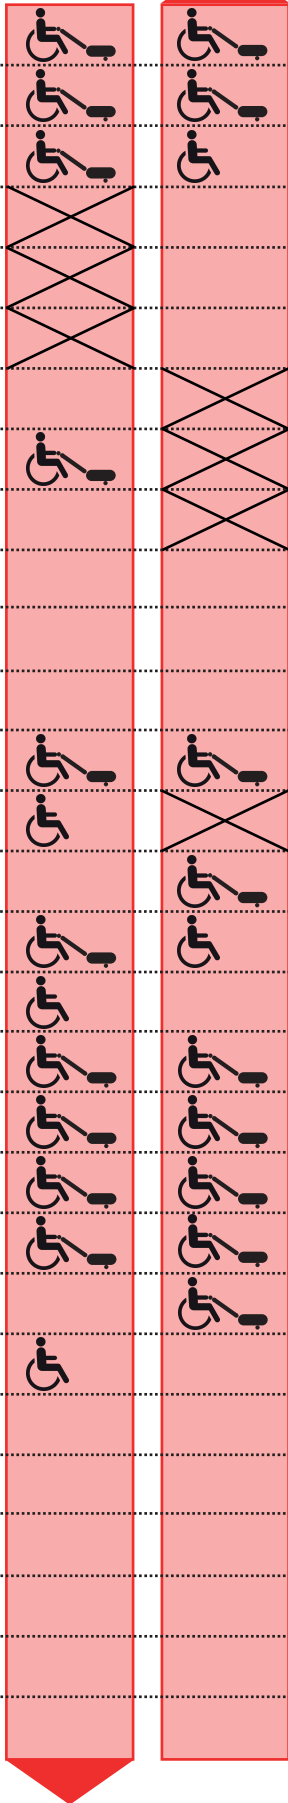

Port Bellevue  
 Port Schulweg  
 Port Lindenweg  
 Port Dorf  
 Port Gummen  
 Port Porthof  
 Port Spittel  
 Port Moosgasse  
 Port Neumatt  
 Nidau Ruferheim  
 Nidau Grasparden  
 Nidau Bahnhof / Nidau Gare  
 Nidau Kirche / Nidau Eglise  
 Nidau Schloss / Nidau Château  
 Guido-Müller-Platz / Place Guido-Müller  
 Continental  
 Badhausstrasse / Rue des Bains  
 Biel Bahnhof / Bienne Gare  
 Guisanplatz / Place Guisan  
 Zentralplatz / Place Centrale  
 Brunnenplatz / Place de la Fontaine  
 Altstadt / Vieille Ville  
 Leubringenbahn / Funi Evilard  
 Spiegel / Mirroir  
 Höheweg / La Haute-Route  
 Kloosweg / Chemin du Clos  
 Eichhölzli / Petit-Chêne  
 Helvetiaplatz / Place Helvetia  
 Spitalzentrum / Centre hospitalier

Port Bellevue - Spitalzentrum  
 Port Bellevue - Centre hospitalier

 Haltekante rollstuhlgängig  
 Arrêt accessible au fauteuil roulant

 Haltekante elektrorollstuhlgängig  
 Arrêt accessible au fauteuil roulant électrique

 Haltestelle nicht bedient  
 Arrêt pas desservi