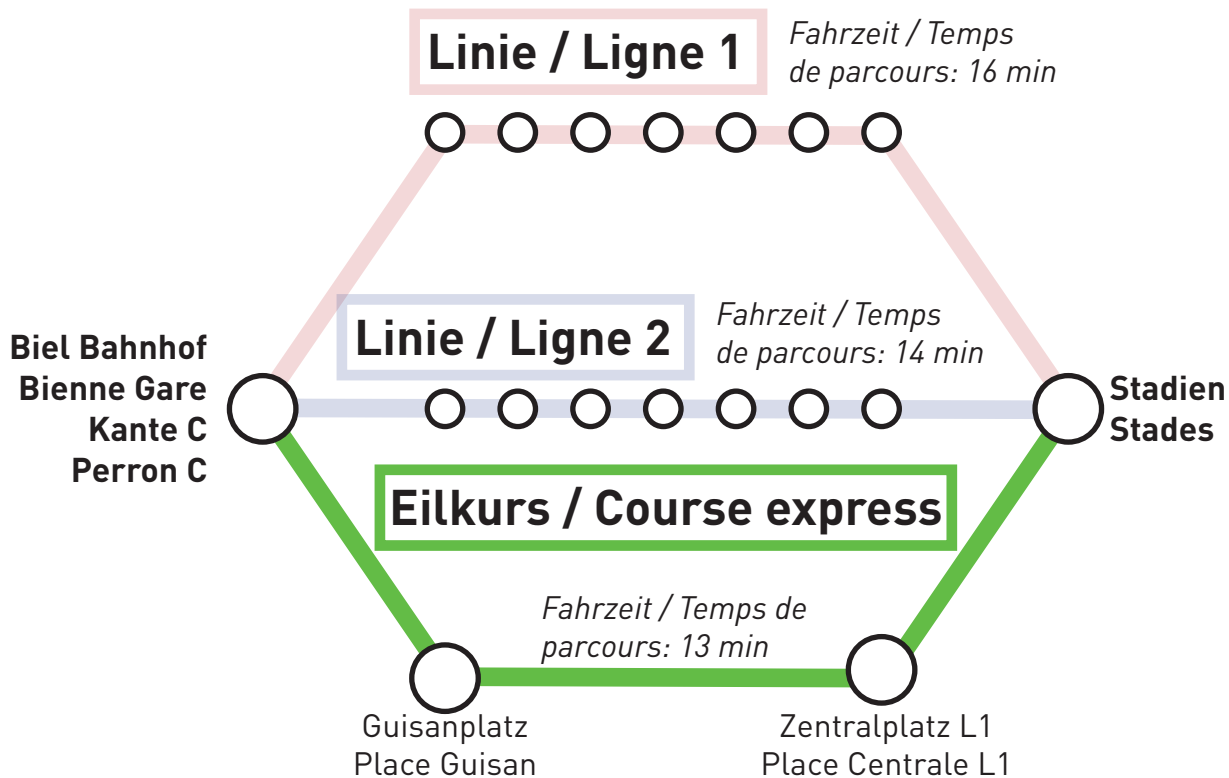

Bedienung Hockeymatches EHCB

Desserte des matchs hockey HC Bienne

Fahrplan Eilkurs / Horaire Course express

Montag - Sonntag / Lundi - Dimanche

| | | | |
|-------------------------------|-------|-------|-------|
| Biel, Bahnhof / Bienne, Gare | 18:42 | 18:52 | 19:12 |
| Guisanplatz / Place Guisan | 18:43 | 18:53 | 19:13 |
| Zentralplatz / Place Centrale | 18:44 | 18:54 | 19:14 |
| Stadien / Stades | 18:55 | 19:05 | 19:25 |

Bemerkungen / Remarques

Nur für EHCB-Saisonmatches, inkl. Play-Off oder Play-Out
Ausgenommen: Vorbereitungsspiele, Swisscup, andere Turniere
Rückfahrt ohne festgelegten Fahrplan
Match-Tickets / EHCB-Abonnemente haben keine Gültigkeit auf dem VB-Netz.