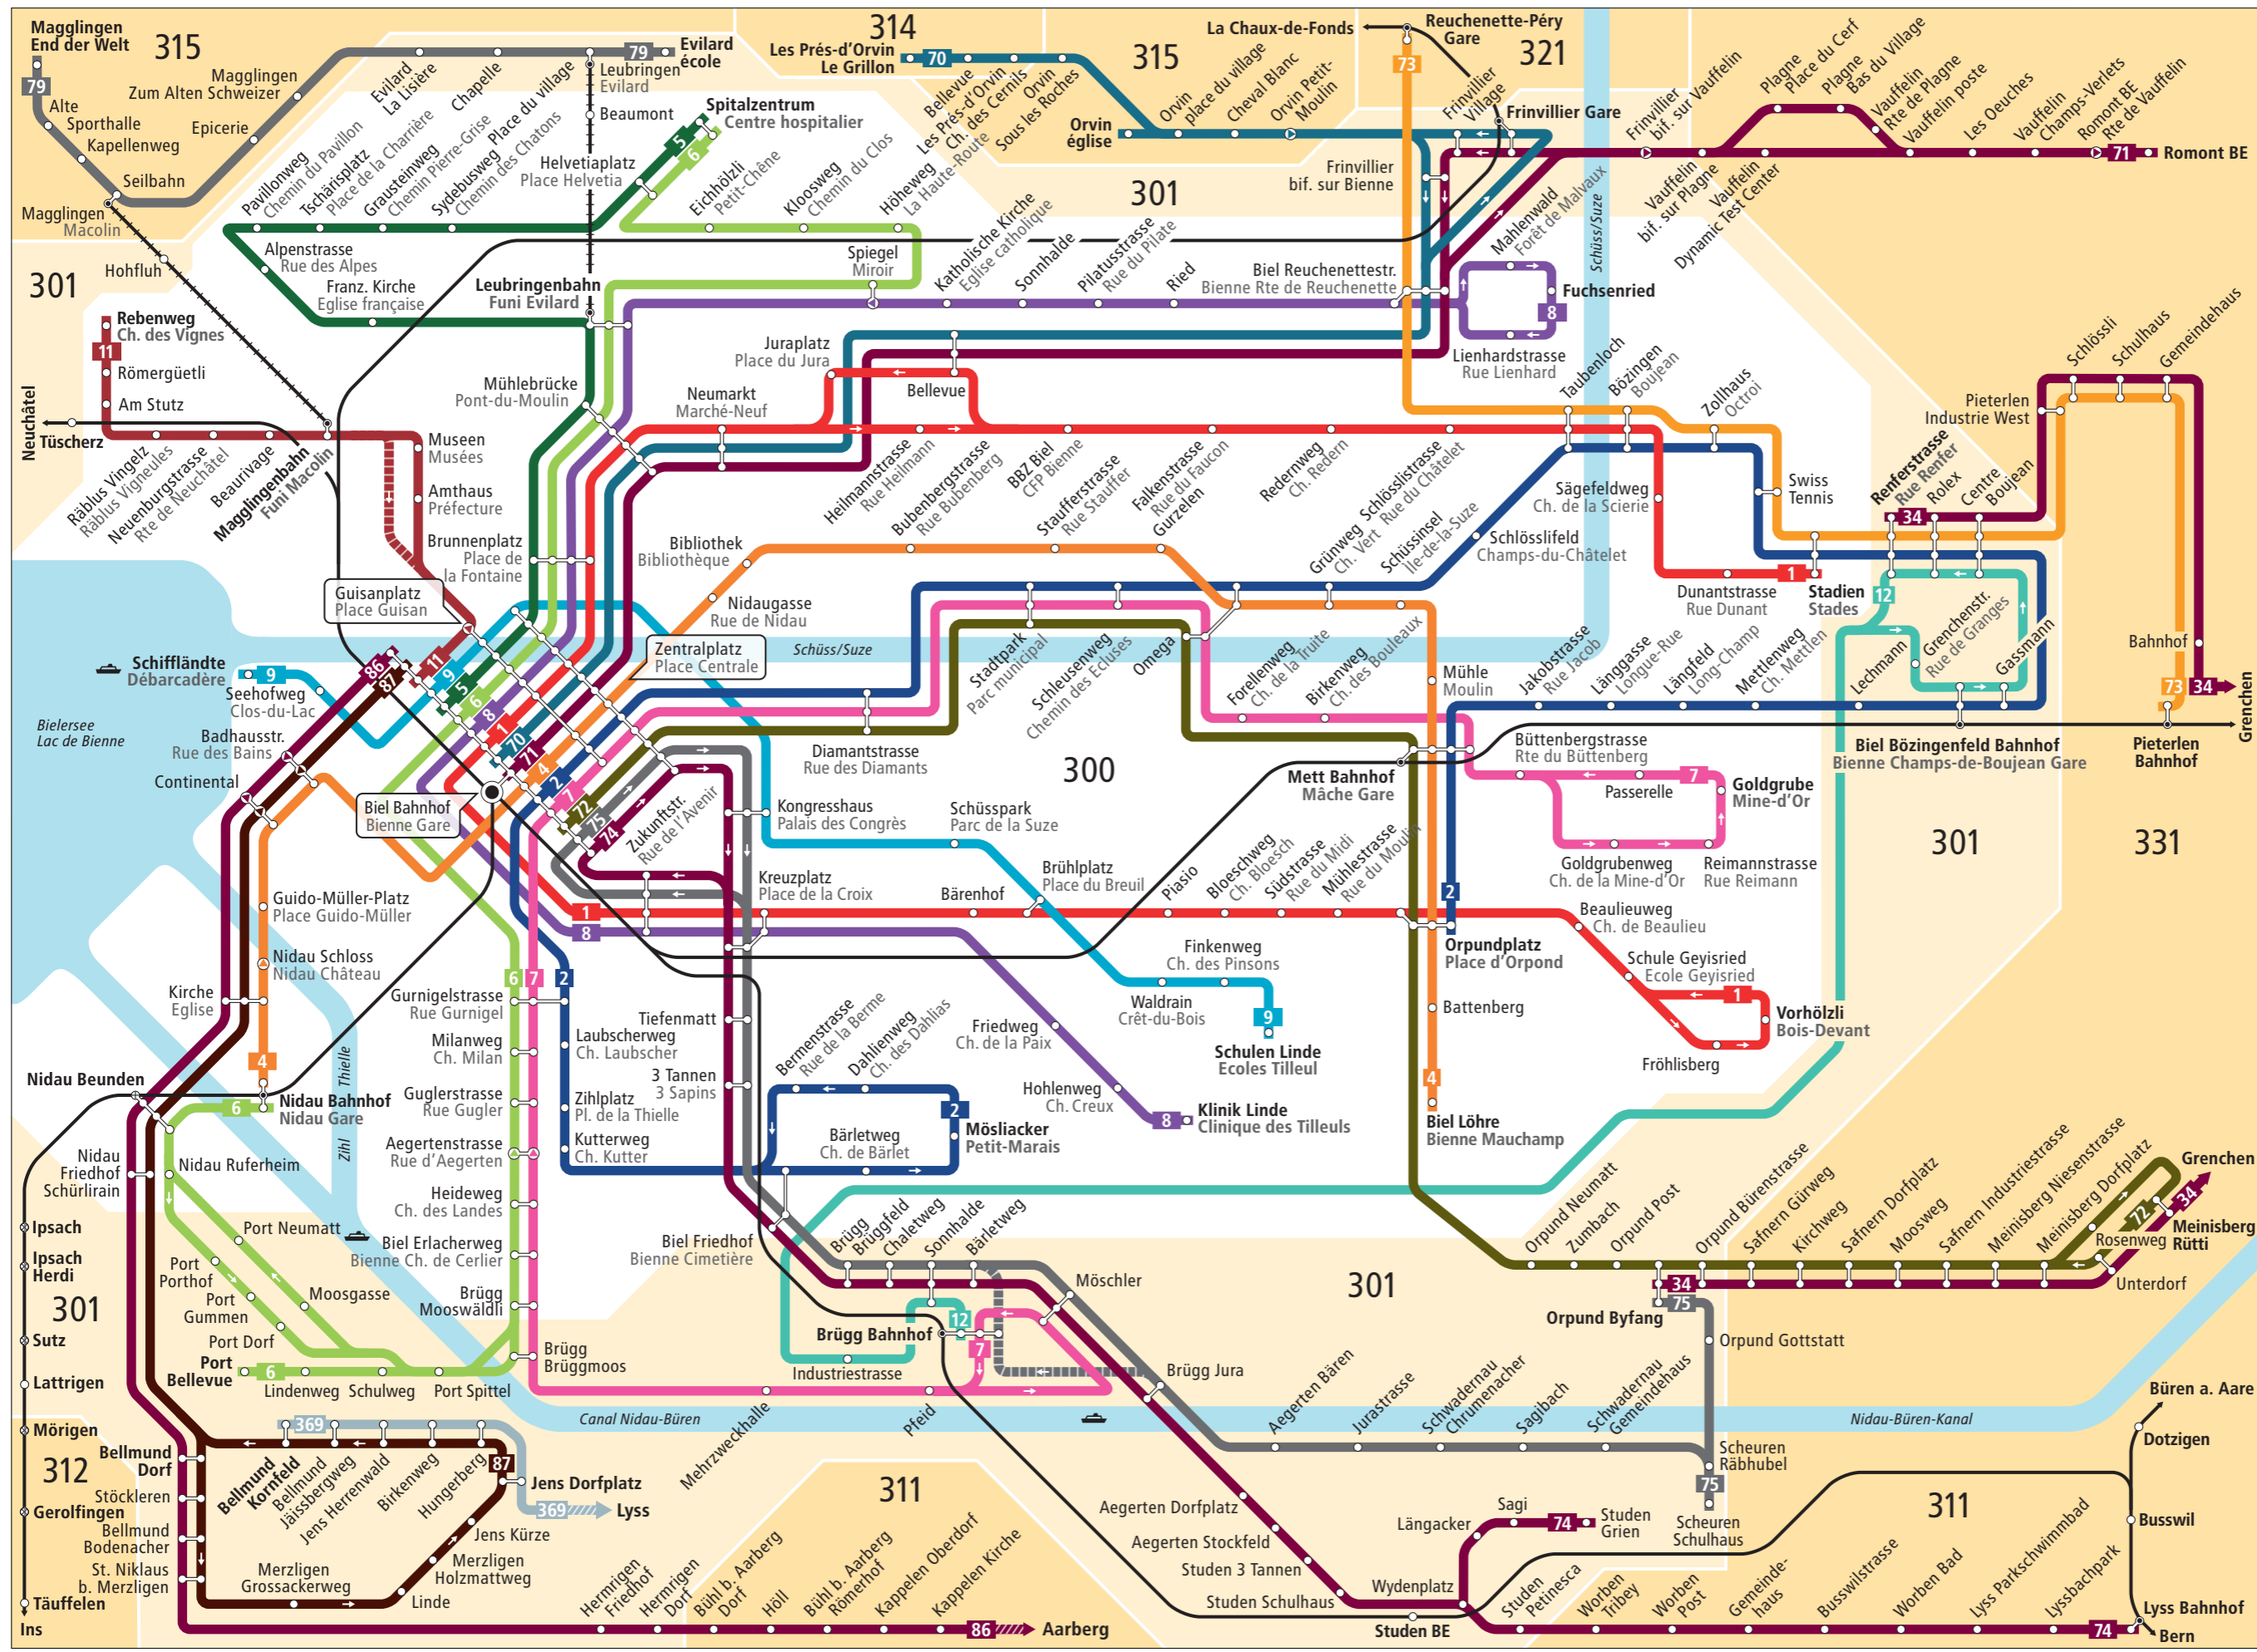

Linienetz Biel und Umgebung Plan du réseau Bienne et environs

Linien / Lignes

- 1 Vorhölzli-Stadion Bois-Devant-Stades
- 2 Mösliacker-Orpundplatz Petit-Marais-Place d'Orpond
- 4 Nidau-Löhre Nidau-Mauchamp
- 5 Biel Bahnhof-Spitalzentrum Bienne Gare-Centre hospitalier
- 6 Port/Nidau-Spitalzentrum Port/Nidau-Centre hospitalier
- 7 Brugg-Goldgrube Brugg-Mine d'Or
- 8 Klinik Linde-Fuchsenried Clinique des Tilleuls-Fuchsenried
- 9 Schiffländte-Schulen Linde Débarcadère-Ecoles Tilleul
- 11 Biel Bahnhof-Rebenweg Bienne Gare-Ch. des Vignes
- 12 Brugg Bahnhof-Bözingenfeld Brugg Gare-Les Champs-de-Boujean
- 34 Biel Renferstrasse/Orpund-Grenchen Bienne Rue Renfer/Orpond-Granges
- 70 Biel Bahnhof-Les Prés d'Orvin Bienne Gare-Les Prés d'Orvin
- 71 Biel Bahnhof-Romont Bienne Gare-Romont
- 72 Biel Bahnhof-Meinsberg Bienne Gare-Meinsberg
- 73 Pieterlen-Reuchenette-Péry
- 74 Biel Bahnhof-Lyss Bienne Gare-Lyss
- 75 Biel Bahnhof-Orpund Bienne Gare-Orpund
- 79 Magglingen-Leubringen (gratis) Macolin-Evilard (gratis)
- 86 Biel Bahnhof-Aarberg Bienne Gare-Aarberg
- 87 Biel Bahnhof-Jens Bienne Gare-Jens
- 369 Bellmund-Lyss

Zeichenerklärung / Légende

- 300 Tarifzone Zone tarifaire
- Bus fährt in angegebener Richtung / Bus circule dans la direction indiquée
- ↻ Bus hält nur in angegebener Richtung / Bus s'arrête seulement dans la direction indiquée
- - - 11 - - - Zeitweise verkehrende Buslinie / Ligne de bus avec horaire temporaire
- - - Seilbahn / Funiculaire
- Bahnstrecke / Chemin de fer
- Halt auf Verlangen / Arrêt sur demande

Kundeninfos / Infos clientèle

Verkehrsbetriebe Biel VB
 Transports publics bernois Tpb
 Tel. 032 344 63 63
 service@vb-tpb.ch
 www.vb-tpb.ch

Libero Infocenter
 Telefon 031 321 82 22
 Téléphone 031 321 82 21
 info@myLibero.ch
 www.myLibero.ch