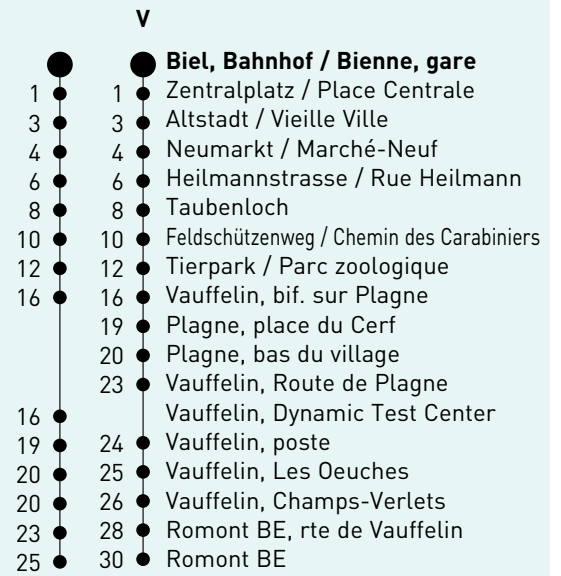

Biel, Bahnhof / Bienne, gare

71 Richtung / Direction
Romont BE

Bemerkungen / Remarques

Sonntagsfahrplan / Horaire du dimanche: 25.12., 26.12., 1.1., 2.1.,
Karfreitag / Ve. Saint, Ostermontag / Lu. de Pâques, Auffahrt / Ascension,
Pfingstmontag / Lu. de Pentecôte, 1. August / 1er août

a verkehrt via Fahrweg V / circule par la route V

Ungefähre Reisezeit in Minuten / Durée du trajet en minutes

Fahrplan in Echtzeit
Horaire en temps réel

gültig von / valable du 11.04.2023 bis / au 09.12.2023

	04	05	06	07	08	09	10	11	12	13	14	15	16	17	18	19	20	21	22	23	24	01
Montag-Freitag lundi-vendredi			14	14		49 ^a	49 ^a	59 ^a		49 ^a		49 ^a	49 ^a	49 ^a	49 ^a							
Samstag Samedi						49 ^a		49 ^a		49 ^a		49 ^a	49 ^a	49 ^a								
Sonntag Dimanche						49 ^a		49 ^a		49 ^a		49 ^a	49 ^a	49 ^a								