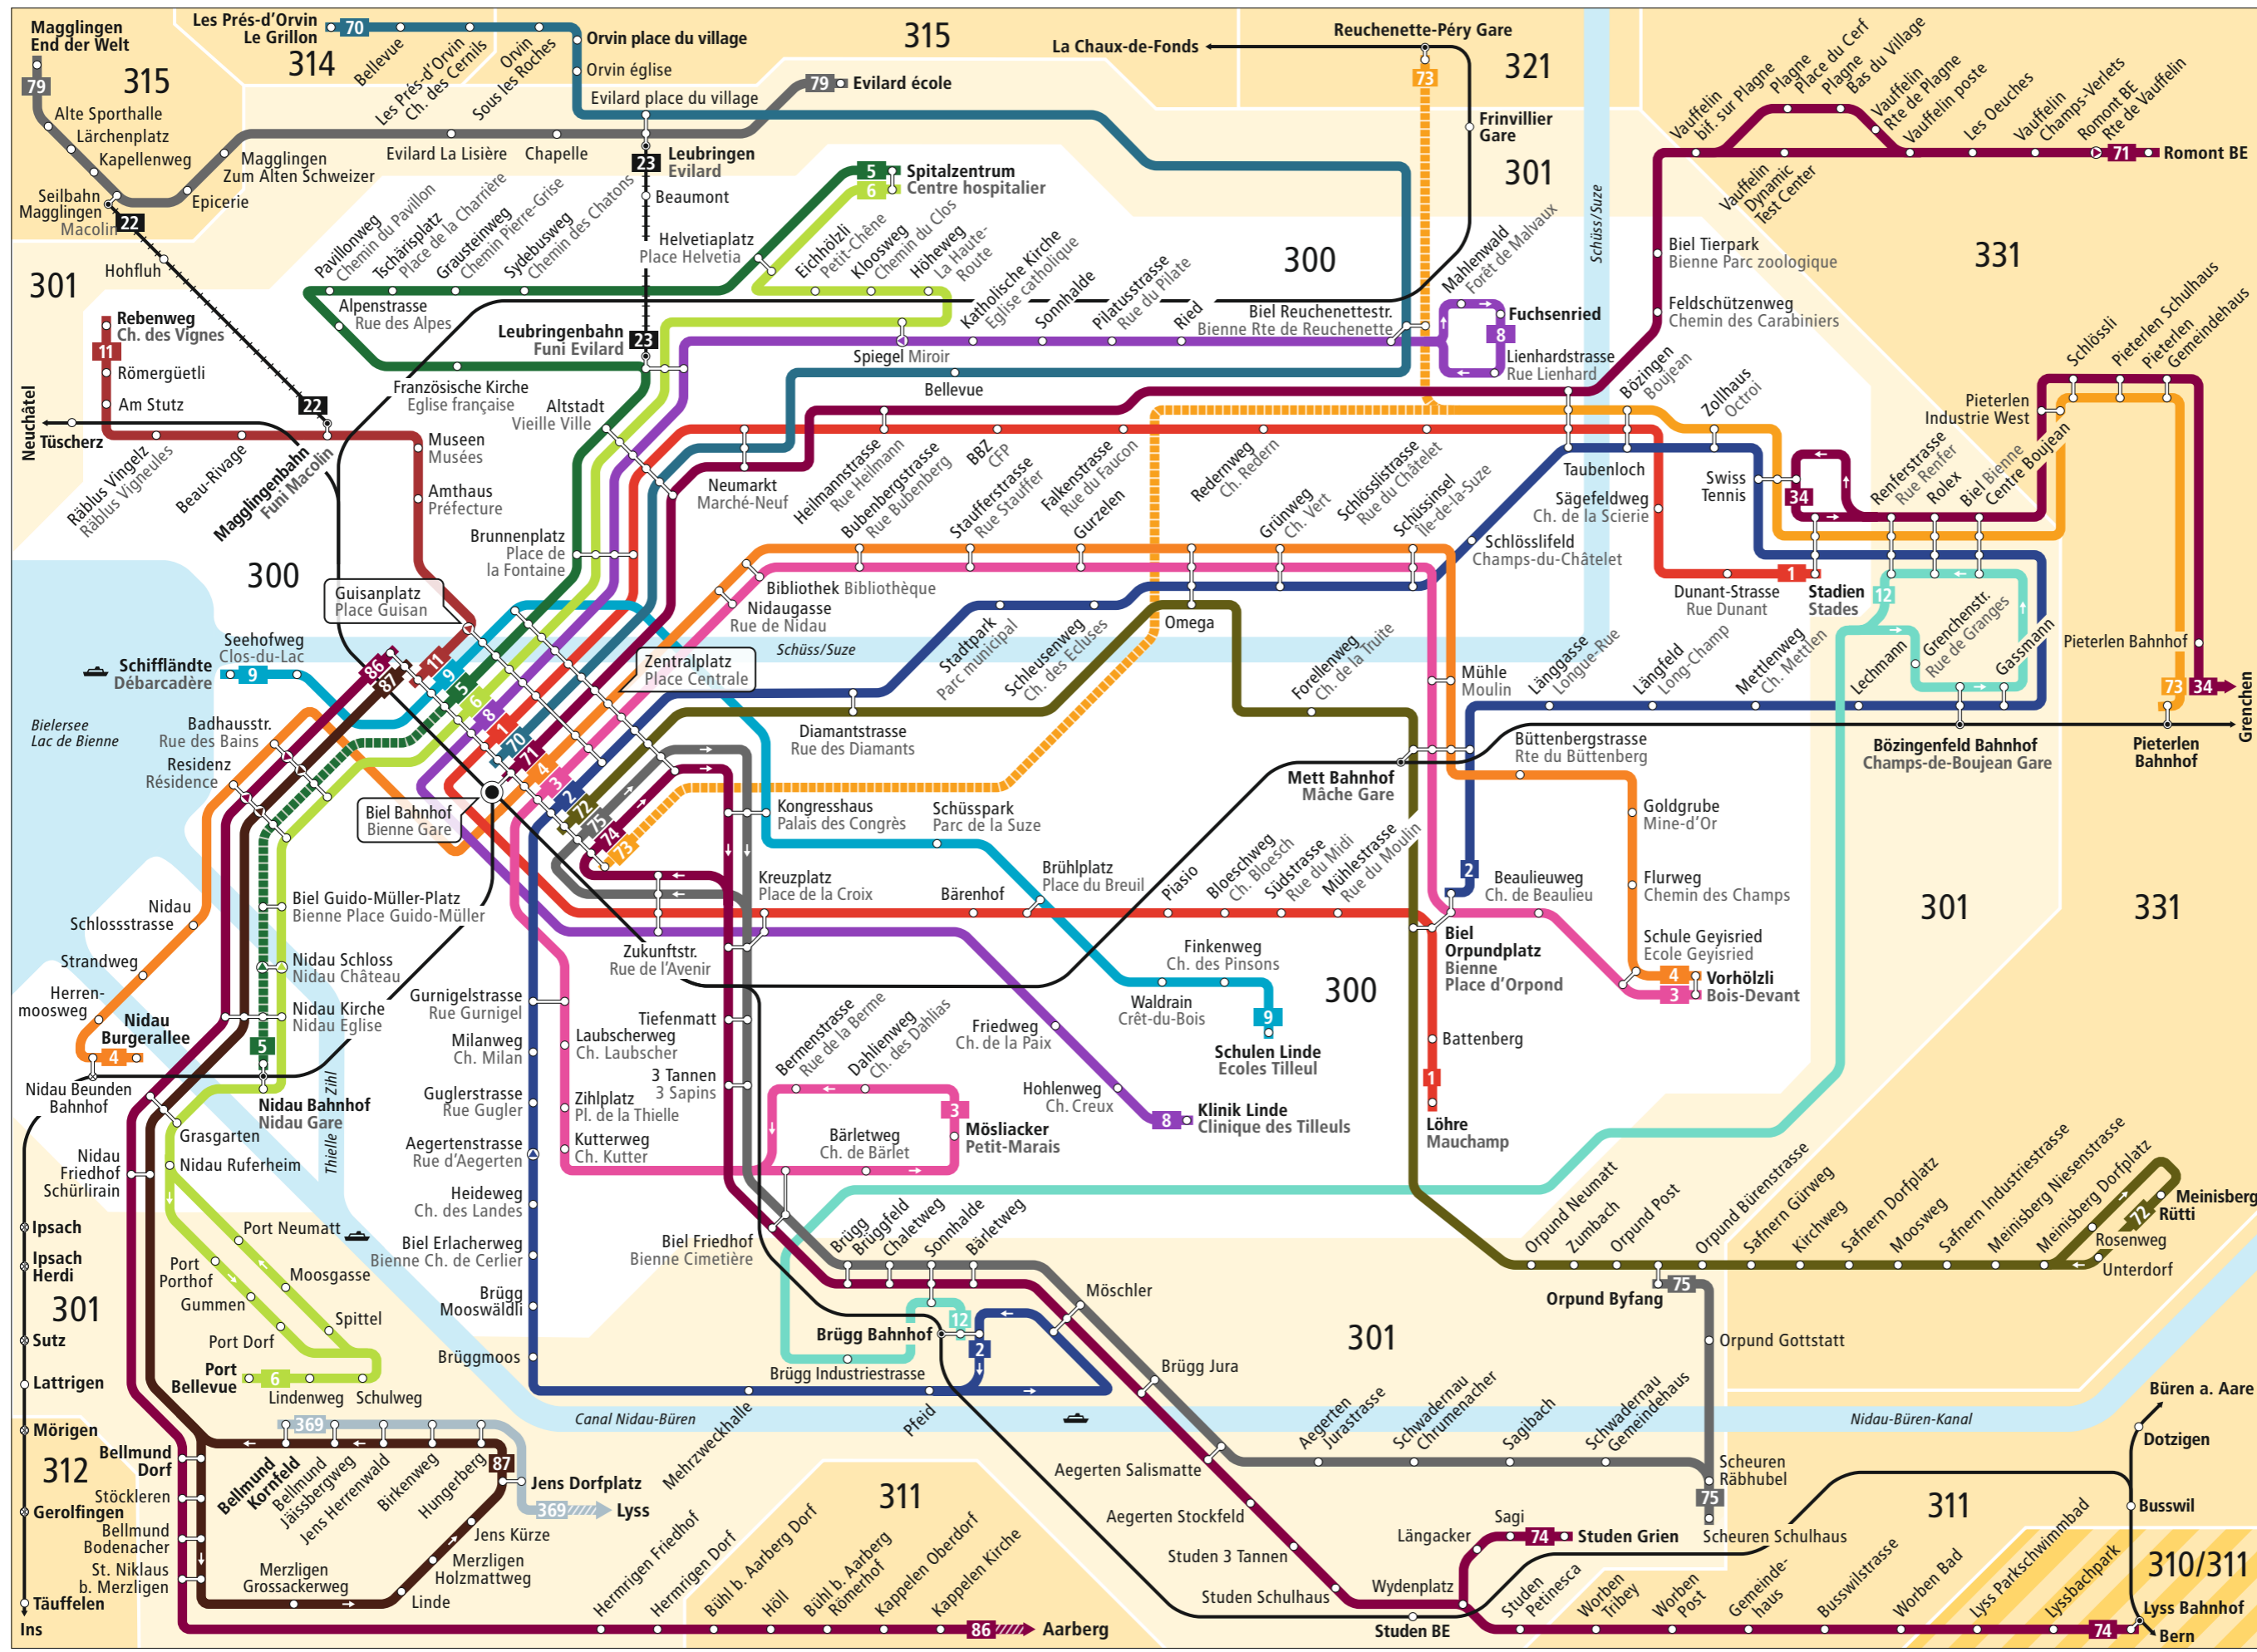

# Linienetz Biel und Umgebung Plan du réseau Bienne et environs

**Geänderte Linienführungen / Parcours modifiés**  
**70 71** bis / jusqu'en 2027  
**73** ab Sommer 2024 nach Reuchenette-Péry statt Biel Bahnhof  
 dès été 2024 Reuchenette-Péry au lieu de Bienne gare

## Linien / Lignes

- 1** Löhre-Stadien  
Mauchamp-Stades
- 2** Brügg-Orpundplatz  
Brügg-Place d'Orpond
- 3** Möslacker-Vorhölzli  
Petit-Marais-Bois-Devant
- 4** Nidau Burgerallee-Vorhölzli  
Nidau Burgerallee-Bois-Devant
- 5** Nidau-Biel Bahnhof-Spitalzentrum  
Nidau-Bienne Gare-Centre hospitalier
- 6** Port Bellevue-Spitalzentrum  
Port Bellevue-Centre hospitalier
- 8** Klinik Linde-Fuchsenried  
Clinique des Tilleuls-Fuchsenried
- 9** Schiffländte-Schulen Linde  
Débarcadère-Ecoles Tilleul
- 11** Biel Bahnhof-Rebenweg  
Bienne Gare-Ch. des Vignes
- 12** Brügg-Bözingenfeld  
Brügg-Les Champs-de-Boujean
- 22** Seilbahn Biel-Maggingen  
Funi Bienne-Macolin
- 23** Seilbahn Biel-Leubringen  
Funi Bienne-Evilard
- 34** Biel Stadien-Grächen  
Bienne Stades-Granges
- 70** Biel Bahnhof-Les Prés d'Orvin  
Bienne Gare-Les Prés d'Orvin
- 71** Biel Bahnhof-Romont  
Bienne Gare-Romont
- 72** Biel Bahnhof-Meinisberg  
Bienne Gare-Meinisberg
- 73** Pieterlen-Reuchenette-Péry
- 74** Biel Bahnhof-Lyss  
Bienne Gare-Lyss
- 75** Biel Bahnhof-Orpund  
Bienne Gare-Orpund
- 79** Maggingen-Leubringen (gratis)  
Macolin-Evilard (gratuit)
- 86** Biel Bahnhof-Aarberg  
Bienne Gare-Aarberg
- 87** Biel Bahnhof-Jens  
Bienne Gare-Jens
- 369** Bellmund-Lyss

## Zeichenerklärung / Légende

- 300** Tarifzone Zone tarifaire
- Bus fährt in angegebener Richtung  
Bus circule dans la direction indiquée
- Bus hält nur in angegebener Richtung  
Bus s'arrête seulement dans la direction indiquée
- Zeitweise verkehrende Buslinie  
Ligne de bus avec horaire temporaire
- Bahnstrecke  
Chemin de fer
- Halt auf Verlangen  
Arrêt sur demande