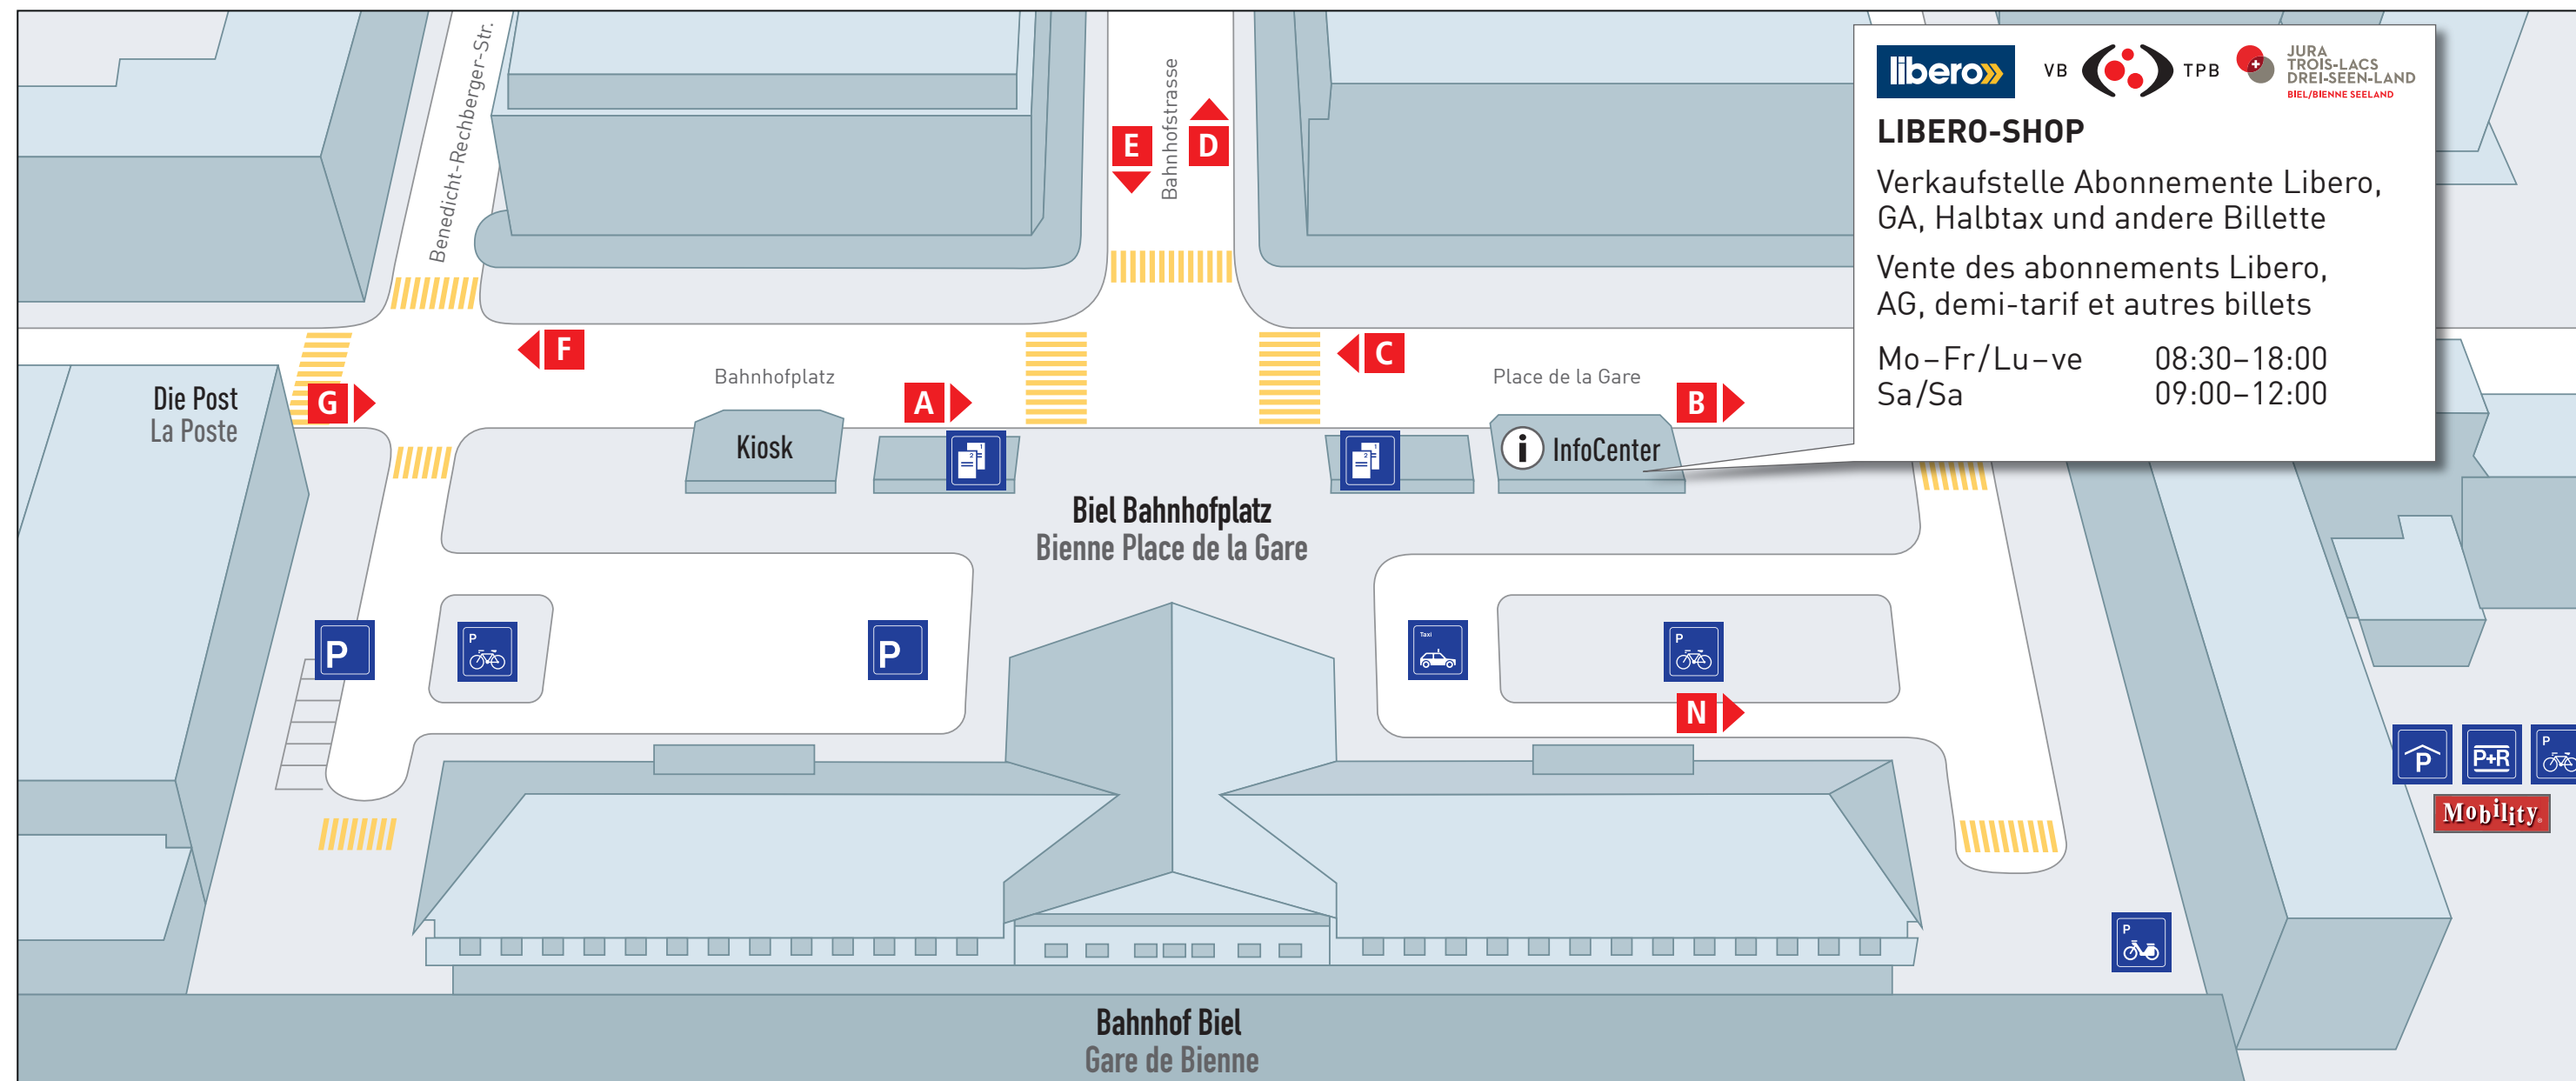

Kantenplan Bahnhof Biel – Plan des quais Gare de Bienne

libero» VB  TPB  JURA TROIS-LACS DREI-SEEN-LAND BIEL/BIENNE SEELAND

LIBERO-SHOP

Verkaufsstelle Abonnemente Libero, GA, Halbtax und andere Billette
 Vente des abonnements Libero, AG, demi-tarif et autres billets

Mo-Fr/Lu-ve 08:30-18:00
 Sa/Sa 09:00-12:00

A	B	C	D	E	F	G	N
4 Vorhölzli Bois-Devant	1 Löhre Mauchamp	1 Stadien Stades	11 Rebenweg Chemin des Vignes	70 Orvin / Les Prés-d'Orvin	4 Nidau, Burgerallee	86 Aarberg	Schulkurse Coursés scolaires
5 Spitalzentrum Centre hospitalier	2 Brügg BE, Bahnhof	2 Orpundplatz Place d'Orpond	72 Meisberg	71 Romont BE	5 Nidau, Bahnhof	87 Jens	Extrafahrten Coursés spéciales
6 Spitalzentrum Centre hospitalier	3 Mösliacker Petit-Marais	3 Vorhölzli Bois-Devant	73 Pieterlen	 Moonliner M32 Erlach M33 La Neuveville	6 Port, Bellevue		Ersatzverkehr Service de remplacement
9 Schulen Linde Ecoles Tilleul	8 Klinik Linde Clinique des Tilleuls	8 Fuchsenried	74 Lyss		9 Schiffländte Débarcadère		
	 Moonliner M35 Lyss	 Moonliner M10 Orpundplatz Place d'Orpond M10 Bern M30 Solothurn M34 Arch/Lyss	75 Orpund				
			 Moonliner M31 Delémont				