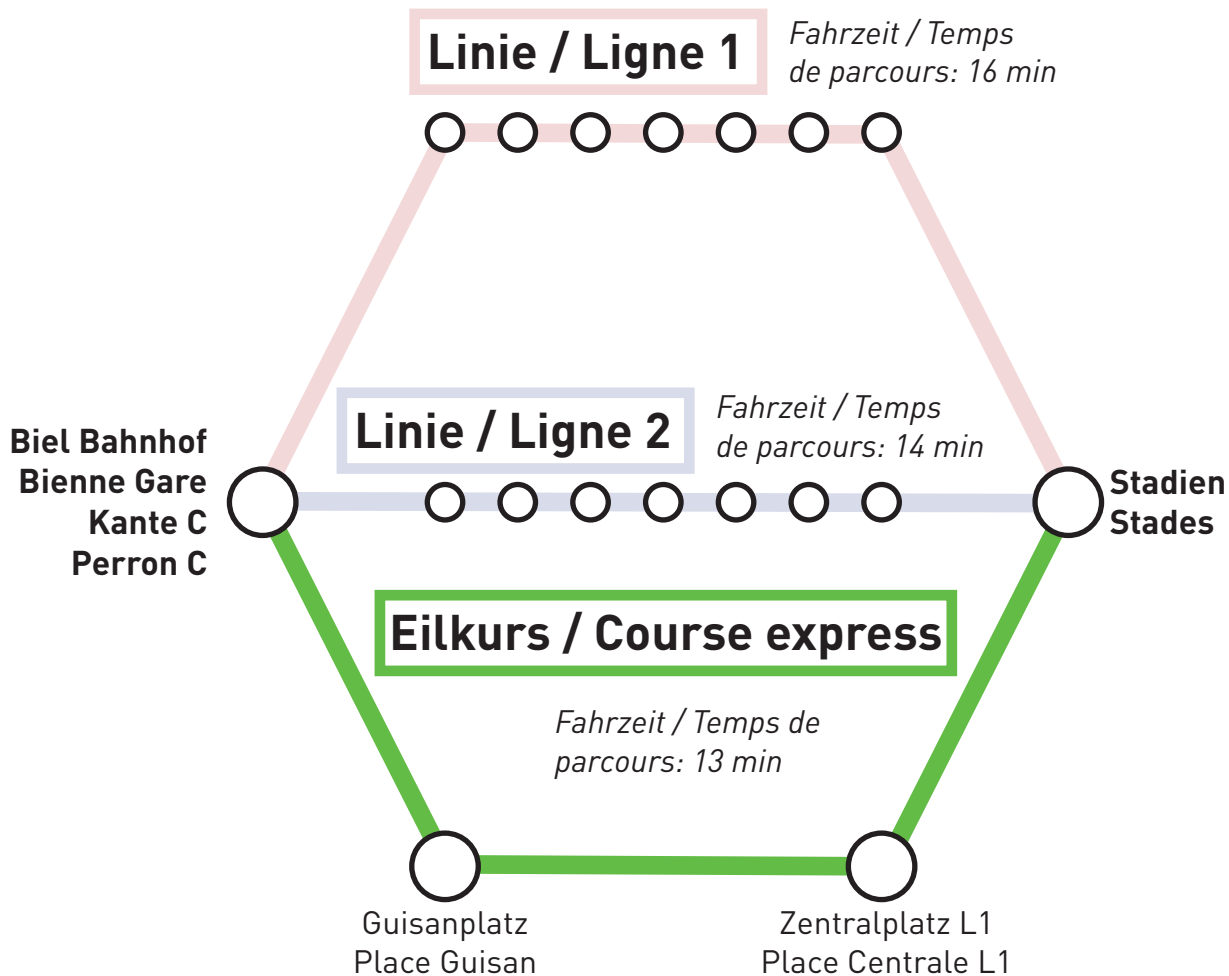

Bedienung Hockeymatches EHCB

Desserte des matchs hockey HC Bienne

Fahrplan Eilkurs / Horaire Course express

Montag - Samstag / Lundi - Samedi

Biel, Bahnhof / Bienne, Gare	18:42	19:12
Guisanplatz / Place Guisan	18:43	19:13
Zentralplatz / Place Centrale	18:44	19:14
Stadien / Stades	18:55	19:25

Sonntag / Dimanche

Biel, Bahnhof / Bienne, Gare	14:42	15:12
Guisanplatz / Place Guisan	14:43	15:13
Zentralplatz / Place Centrale	14:44	15:14
Stadien / Stades	14:55	15:25

Bemerkungen / Remarques

Nur für EHCB-Saisonmatches, inkl. Play-Off oder Play-Out
Ausgenommen: Vorbereitungsspiele, Swisscup, andere Turniere
Rückfahrt ohne festgelegten Fahrplan
Match-Tickets / EHCB-Abonnemente haben keine Gültigkeit auf dem VB-Netz.